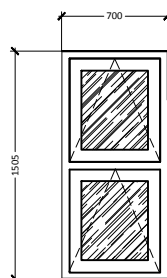

PINTU RUANG TAMU  
(P1)

PINTU KAMAR TIDUR  
(P2)

PINTU GESER SAMPING  
(P3)

PINTU LIPAT  
TERAS BELAKANG  
(P4)

PINTU KAMAR MANDI  
PVC UKURAN STANDAR  
PABRIK (P5)

JENDELA RUANG TAMU  
DAN KAMAR (J1)

JENDELA BOVEN  
RUANG TAMU TERAS  
(J2)

○ **RENCANA PINTU JENDELA**  
skala 1:50

PROJECT NAME

RUMAH  
TINGGAL

NOTE