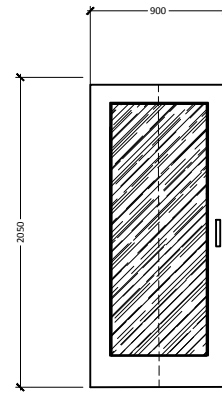

PINTU RUANG TAMU  
(P1)

PINTU KAMAR TIDUR  
(P2)

PINTU GESER SAMPING  
(P3)

PINTU LIPAT  
TERAS BELAKANG  
(P4)

PINTU KAMAR MANDI  
PVC UKURAN STANDAR  
PABRIK (P5)

JENDELA RUANG TAMU  
DAN KAMAR (J1)

JENDELA BOVEN  
RUANG TAMU TERAS  
(J2)

○ **RENCANA PINTU JENDELA**  
skala 1:50

PROJECT NAME

RUMAH  
TINGGAL

NOTE