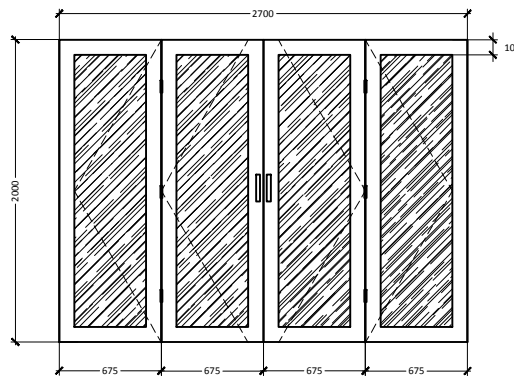

PINTU RUANG TAMU  
(P1)

PINTU KAMAR TIDUR  
(P2)

PINTU GESER SAMPING  
(P3)

PINTU LIPAT  
TERAS BELAKANG  
(P4)

PINTU KAMAR MANDI  
PVC UKURAN STANDAR  
PABRIK (P5)

JENDELA RUANG TAMU  
DAN KAMAR (J1)

JENDELA BOVEN  
RUANG TAMU TERAS  
(J2)

○ **RENCANA PINTU JENDELA**  
skala 1:50

PROJECT NAME

RUMAH  
TINGGAL

NOTE