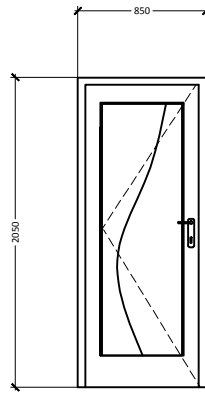

PINTU RUANG TAMU  
(P1)

PINTU KAMAR TIDUR  
(P2)

PINTU GESER SAMPING  
(P3)

PINTU LIPAT  
TERAS BELAKANG  
(P4)

PINTU KAMAR MANDI  
PVC UKURAN STANDAR  
PABRIK (P5)

JENDELA RUANG TAMU  
DAN KAMAR (J1)

JENDELA BOVEN  
RUANG TAMU TERAS  
(J2)

○ **RENCANA PINTU JENDELA**  
skala 1:50

PROJECT NAME

RUMAH  
TINGGAL

NOTE