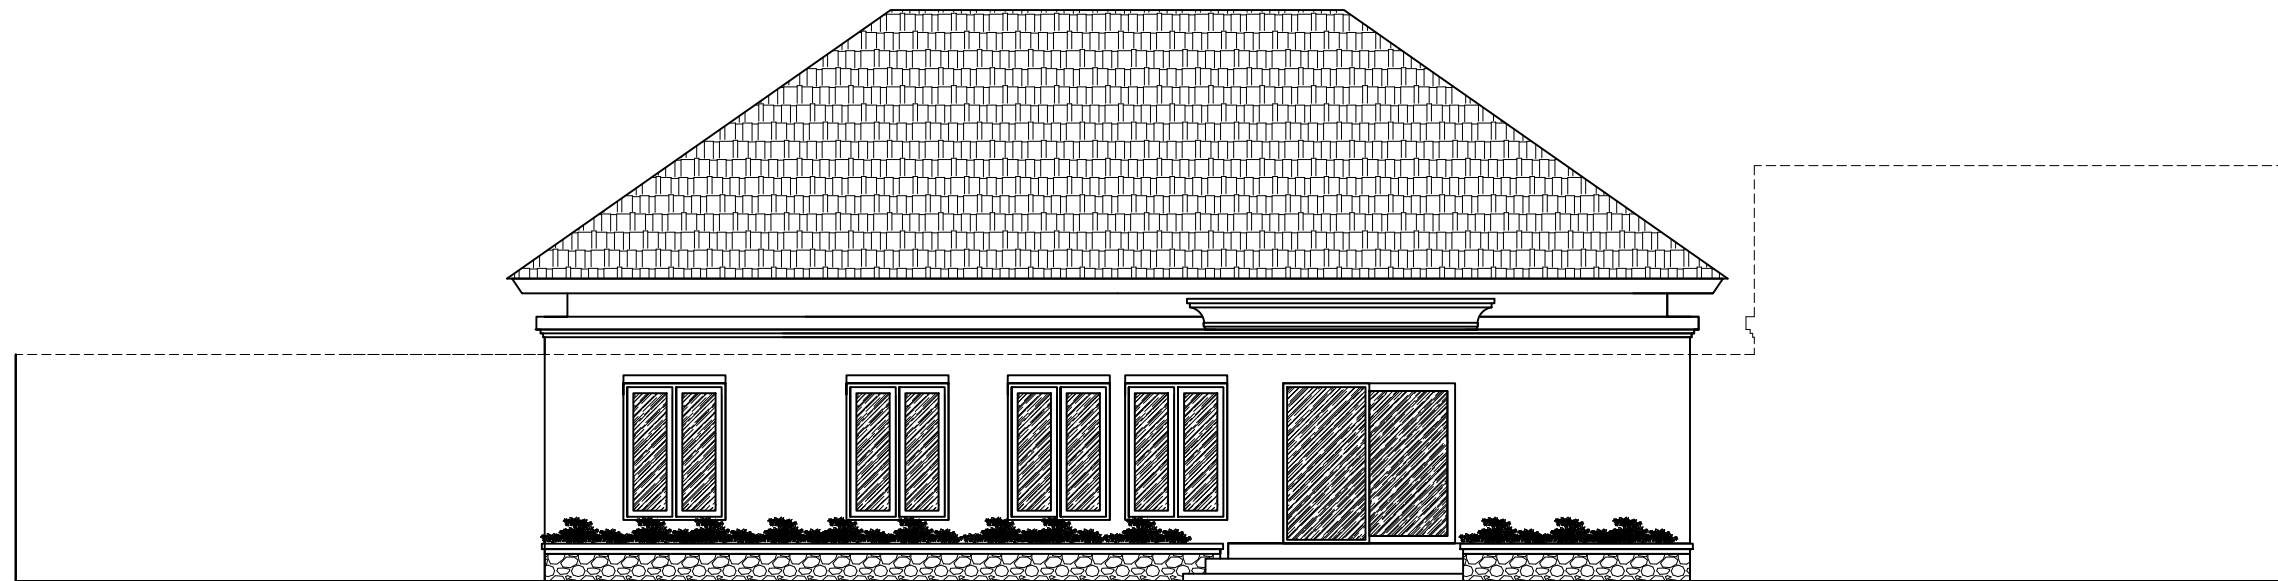

TAMPAK DEPAN
SKALA 1:100 ○

PAGAR DEPAN
SKALA 1:100 ○

PROJECT NAME

TAMPAK KANAN
SKALA 1:100

TAMPAK KIRI
SKALA 1:100

TAMPAK BELAKANG
SKALA 1:100

PROJECT NAME

IDEKREASIRUMAH

DETAIL PONDASI DAN TULANGAN
SKALA 1:30

PROJECT NAME