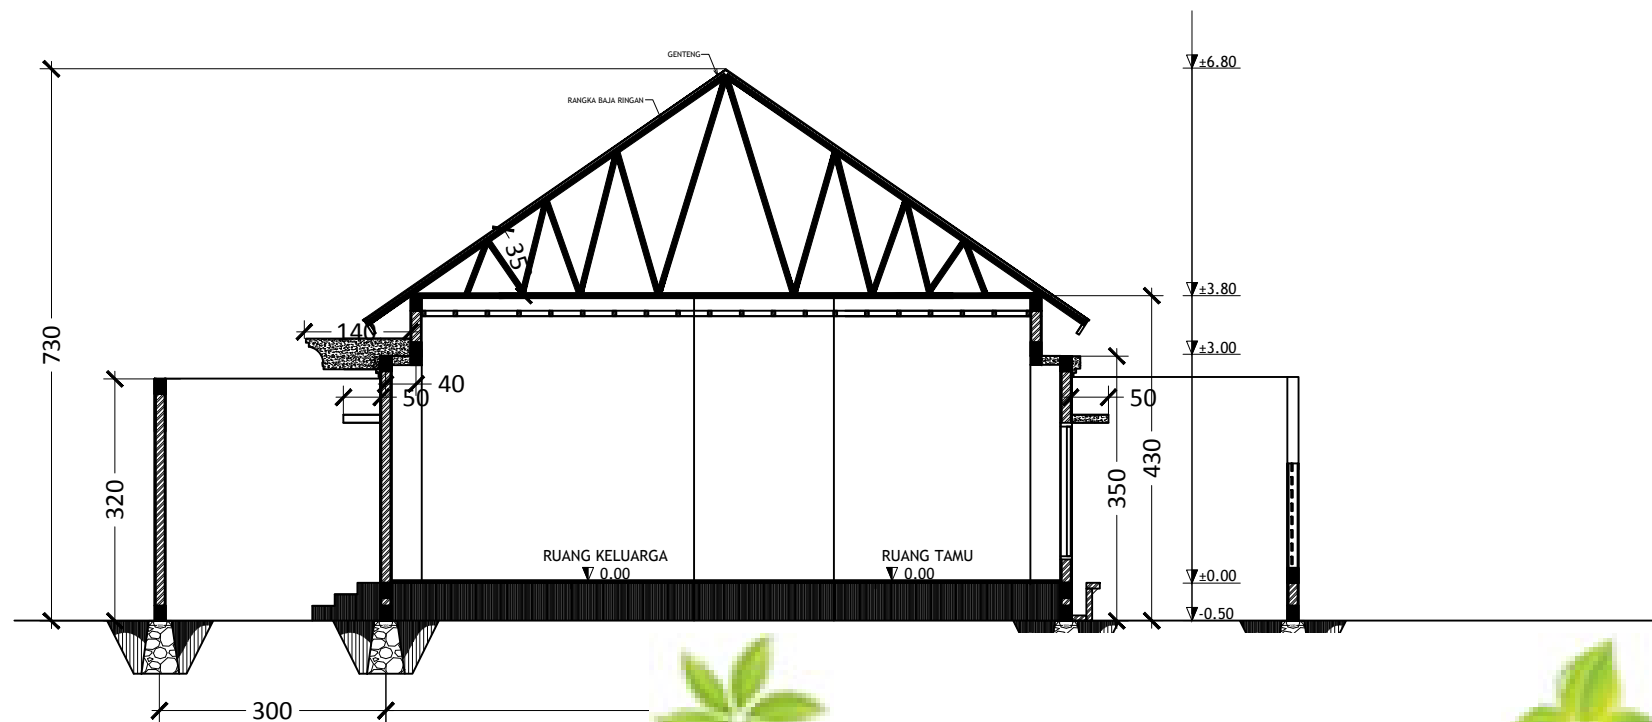

TAMPAK DEPAN
SKALA 1:100 ○

PAGAR DEPAN
SKALA 1:100 ○

PROJECT NAME

TAMPAK KANAN
SKALA 1:100

TAMPAK KIRI
SKALA 1:100

TAMPAK BELAKANG
SKALA 1:100

PROJECT NAME

IDEKREASIRUMAH

Berbagi Ide dan Kreasi Tentang Rumah **.com**

081328784647 idekreasirumah@gmail.com

RENCANA ATAP
SKALA 1:100

PROJECT NAME

POTONGAN A
SKALA 1:100

POTONGAN B
SKALA 1:100

PROJECT NAME

RENCANA PONDASI
SKALA 1:100

PROJECT NAME

RENCANA KOLOM BALOK
SKALA 1:100 ○

PROJECT NAME

ELEKTRIKAL
SKALA 1:100

SIMBOL	KETERANGAN
○	= SL Philips 23 watt
⌘	= SAKLAR ganda/ SERI 1.5 mtr dari lantai

PROJECT NAME

SANITASI
SKALA 1:100

SIMBOL	KETERANGAN
⊙	= SUMUR RESAPAN
⊠	= SEPTIC TANK
⊚	= TANDON

DETAIL PONDASI DAN TULANGAN
SKALA 1:30

PROJECT NAME