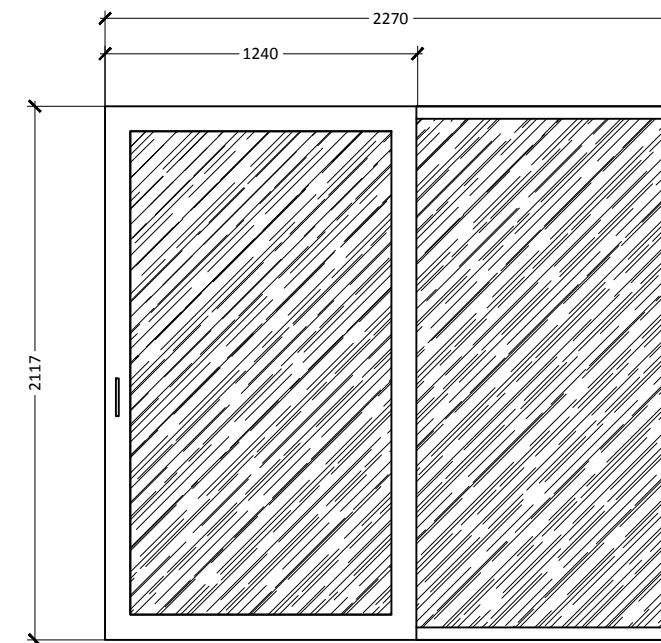

PINTU GESER