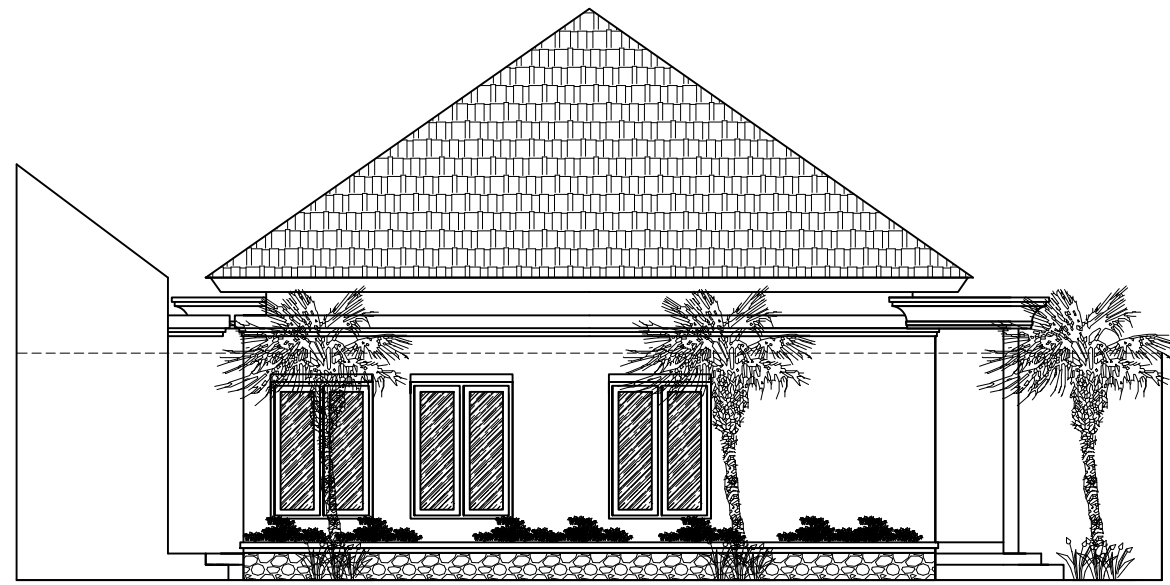

UTARA

DENAH SITUASI
SKALA 1:200

PROJECT NAME

IDEKREASIRUMAH

Berbagi Ide dan Kreasi Tentang Rumah **.com**

081328784647 idekreasirumah@gmail.com

DENAH RENCANA
SKALA 1:100

PROJECT NAME

TAMPAK DEPAN
SKALA 1:100 ○

PAGAR DEPAN
SKALA 1:100 ○

PROJECT NAME

TAMPAK KANAN
SKALA 1:100

TAMPAK KIRI
SKALA 1:100

TAMPAK BELAKANG
SKALA 1:100

PROJECT NAME

IDEKREASIRUMAH