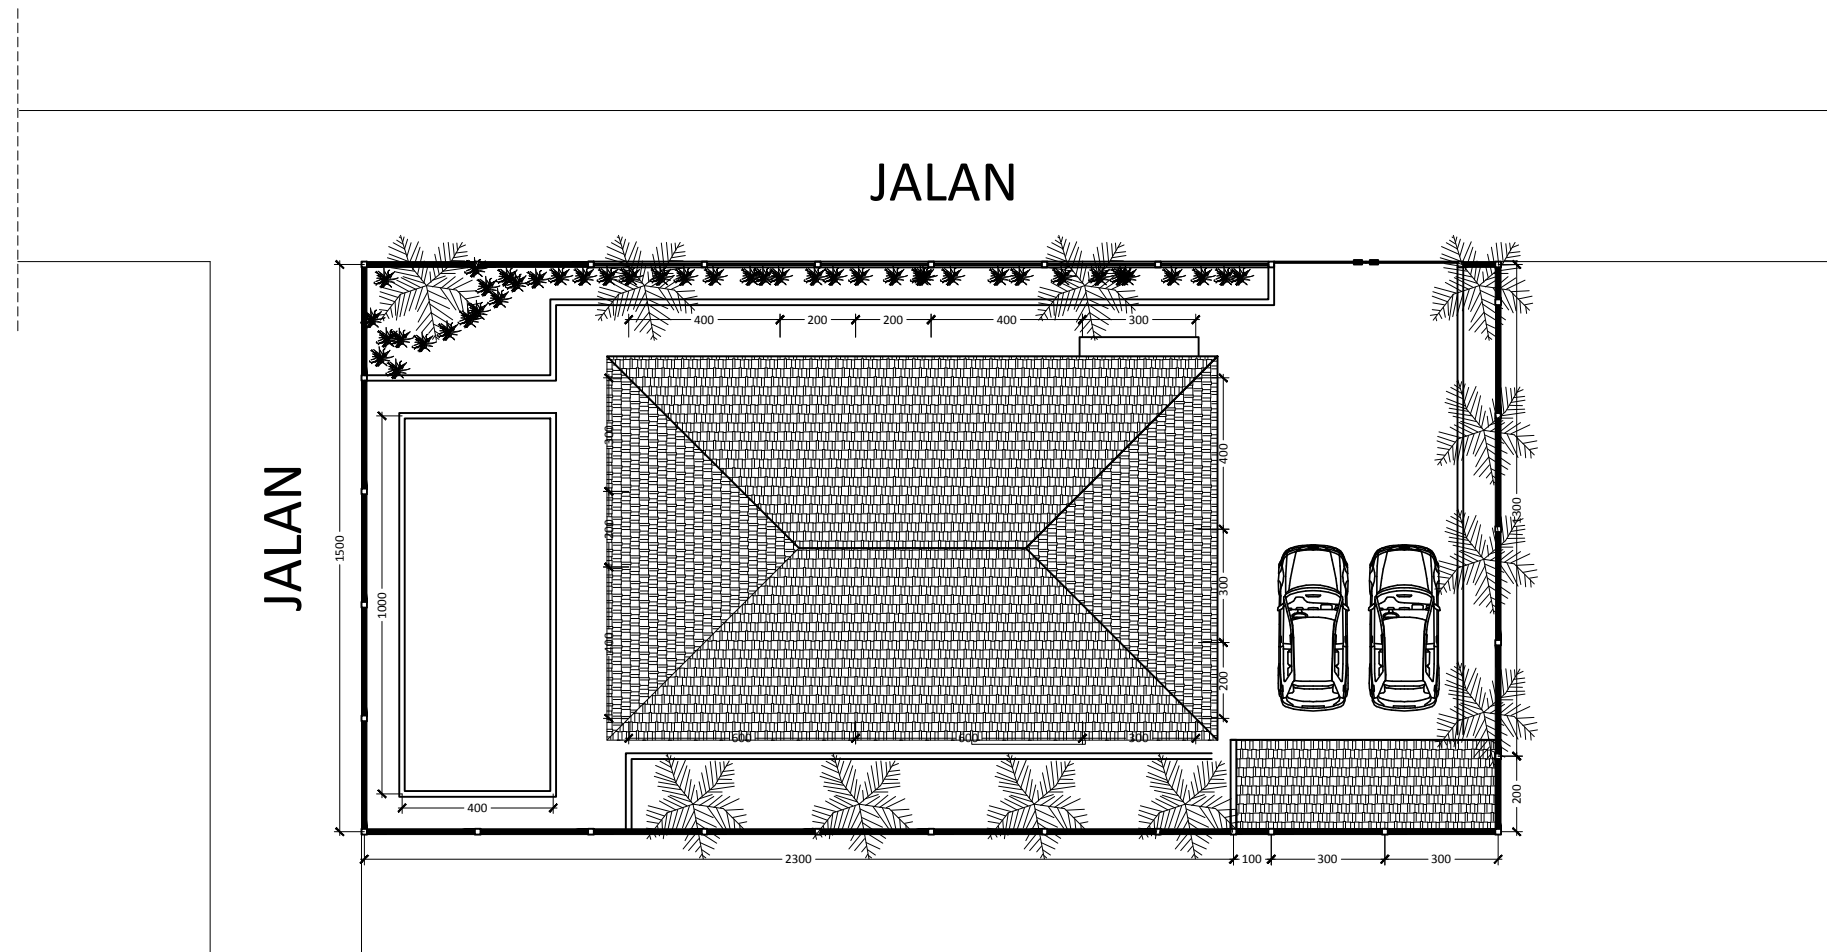

UTARA

DENAH SITUASI
SKALA 1:200

PROJECT NAME

IDEKREASIRUMAH

Berbagi Ide dan Kreasi Tentang Rumah **.com**

081328784647 idekreasirumah@gmail.com

DENAH RENCANA
SKALA 1:100

PROJECT NAME

TAMPAK DEPAN
SKALA 1:100 ○

PAGAR DEPAN
SKALA 1:100 ○

PROJECT NAME

TAMPAK KANAN
SKALA 1:100

TAMPAK KIRI
SKALA 1:100

TAMPAK BELAKANG
SKALA 1:100

PROJECT NAME

IDEKREASIRUMAH

NOTASI	SL	RB	BA
GAMBAR			
DIMENSI	150 X 200	150 X 200	150 X 300
TULANGAN ATAS	2P Ø 10	2P Ø 10	3P Ø 10
TULANGAN TENGAH			2P Ø 10
TULANGAN BAWAH	2P Ø 10	2P Ø 10	3P Ø 10
SENGKANG	2P8-Ø200	2P8-Ø200	2P8-Ø200

DETAIL PONDASI DAN TULANGAN
SKALA 1:30

PROJECT NAME