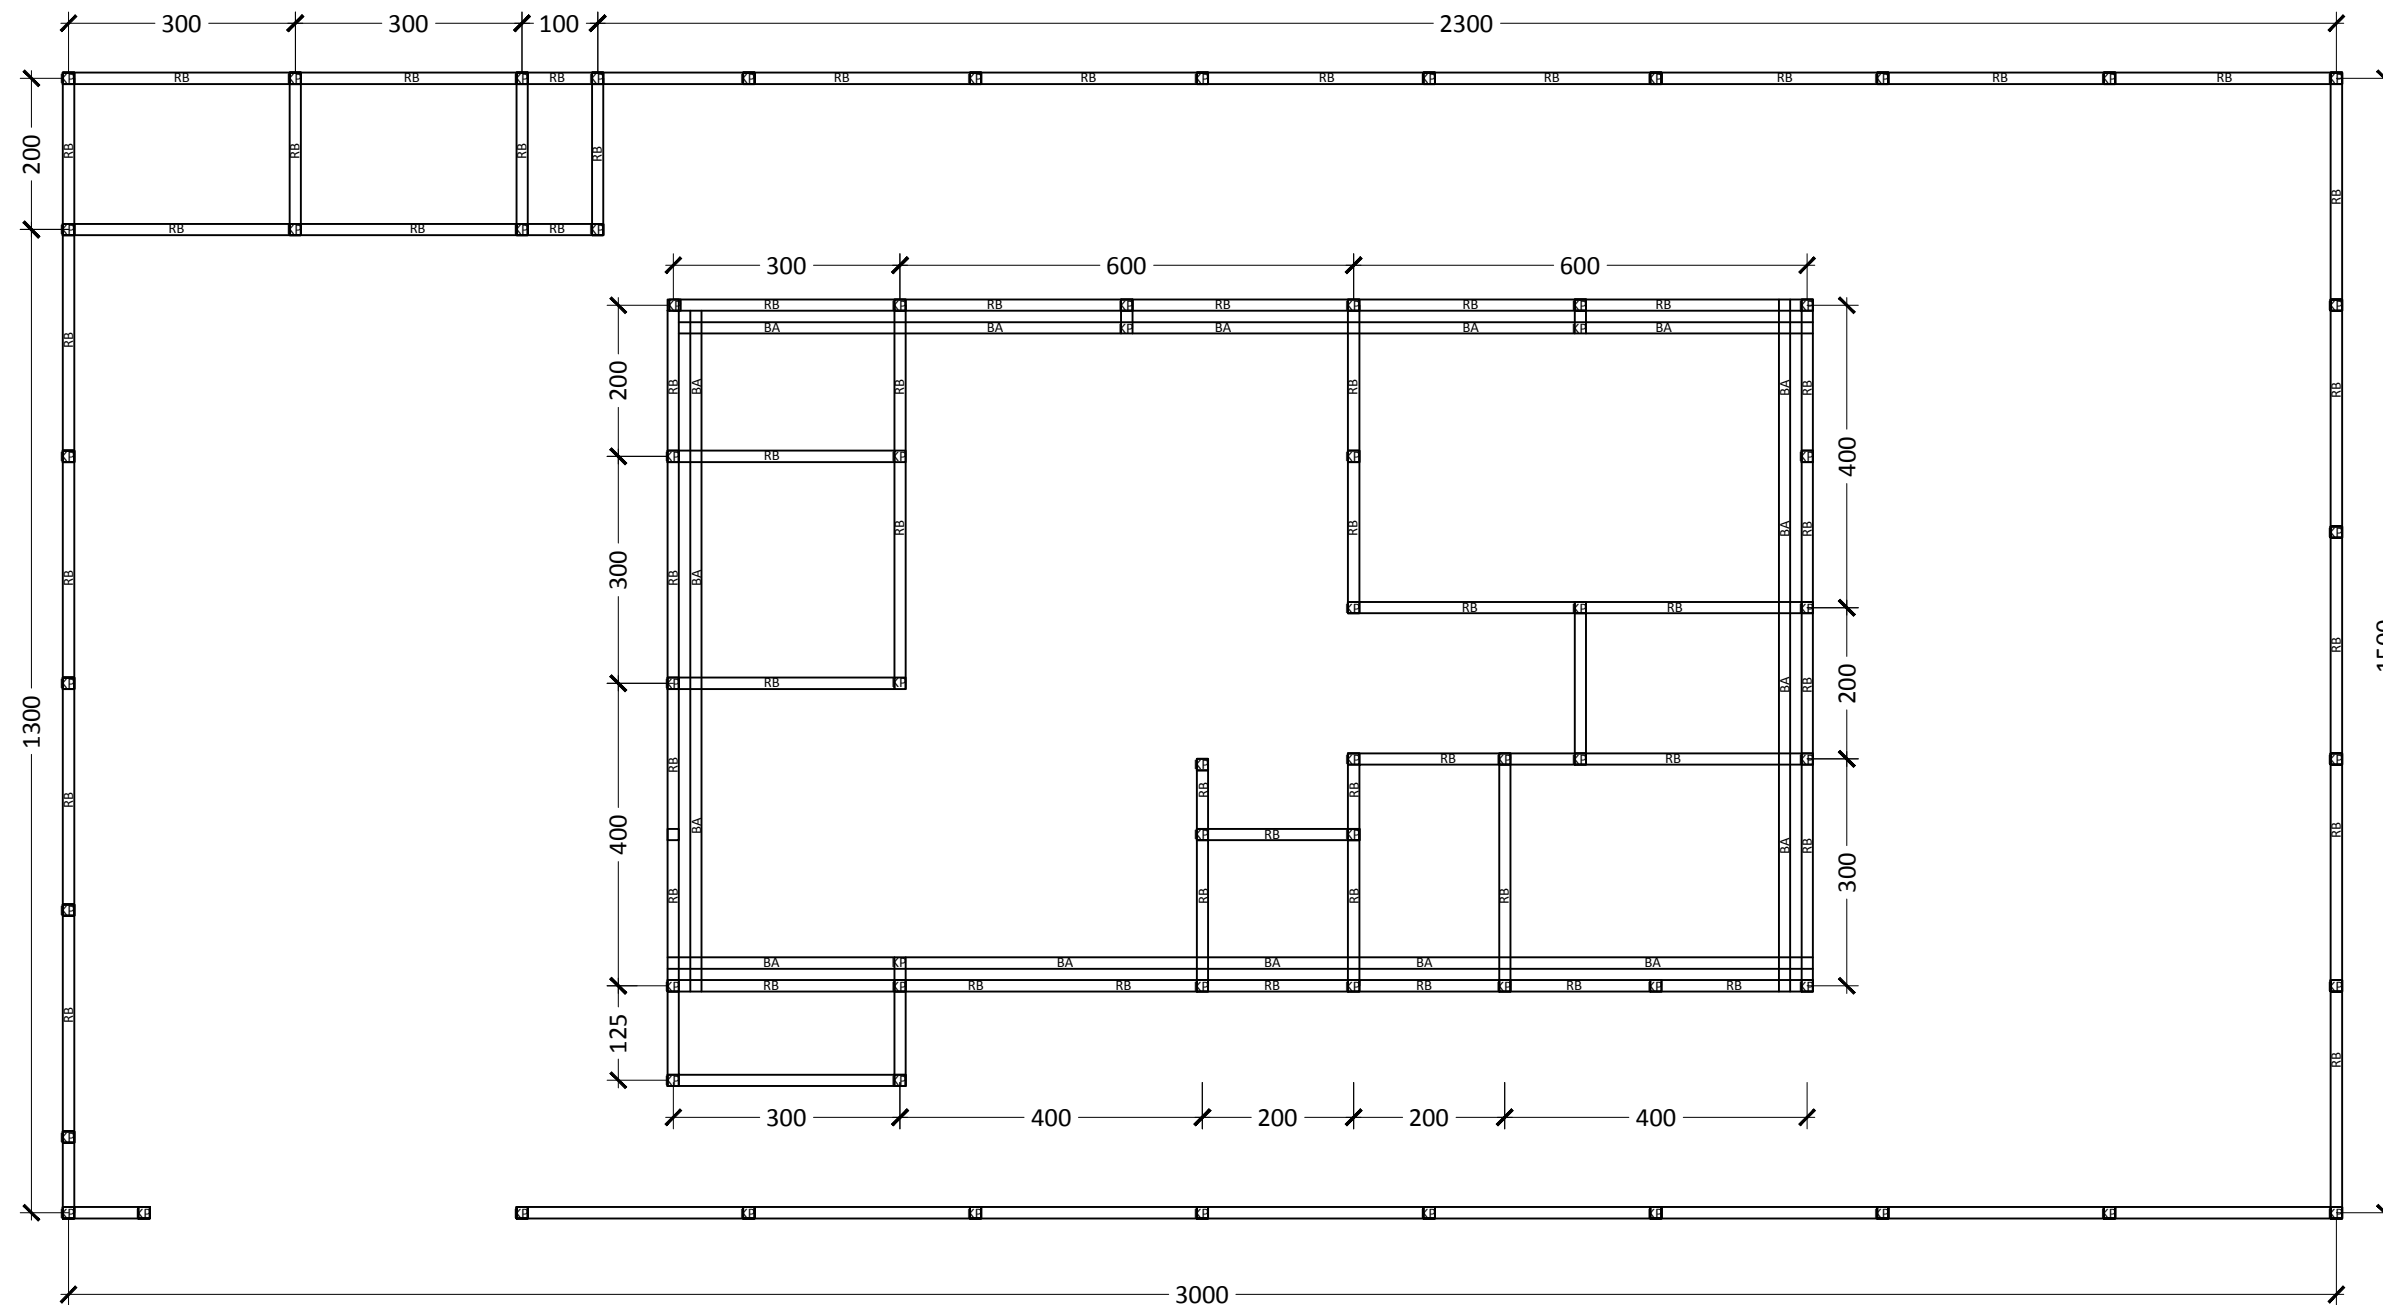

PROJECT NAME