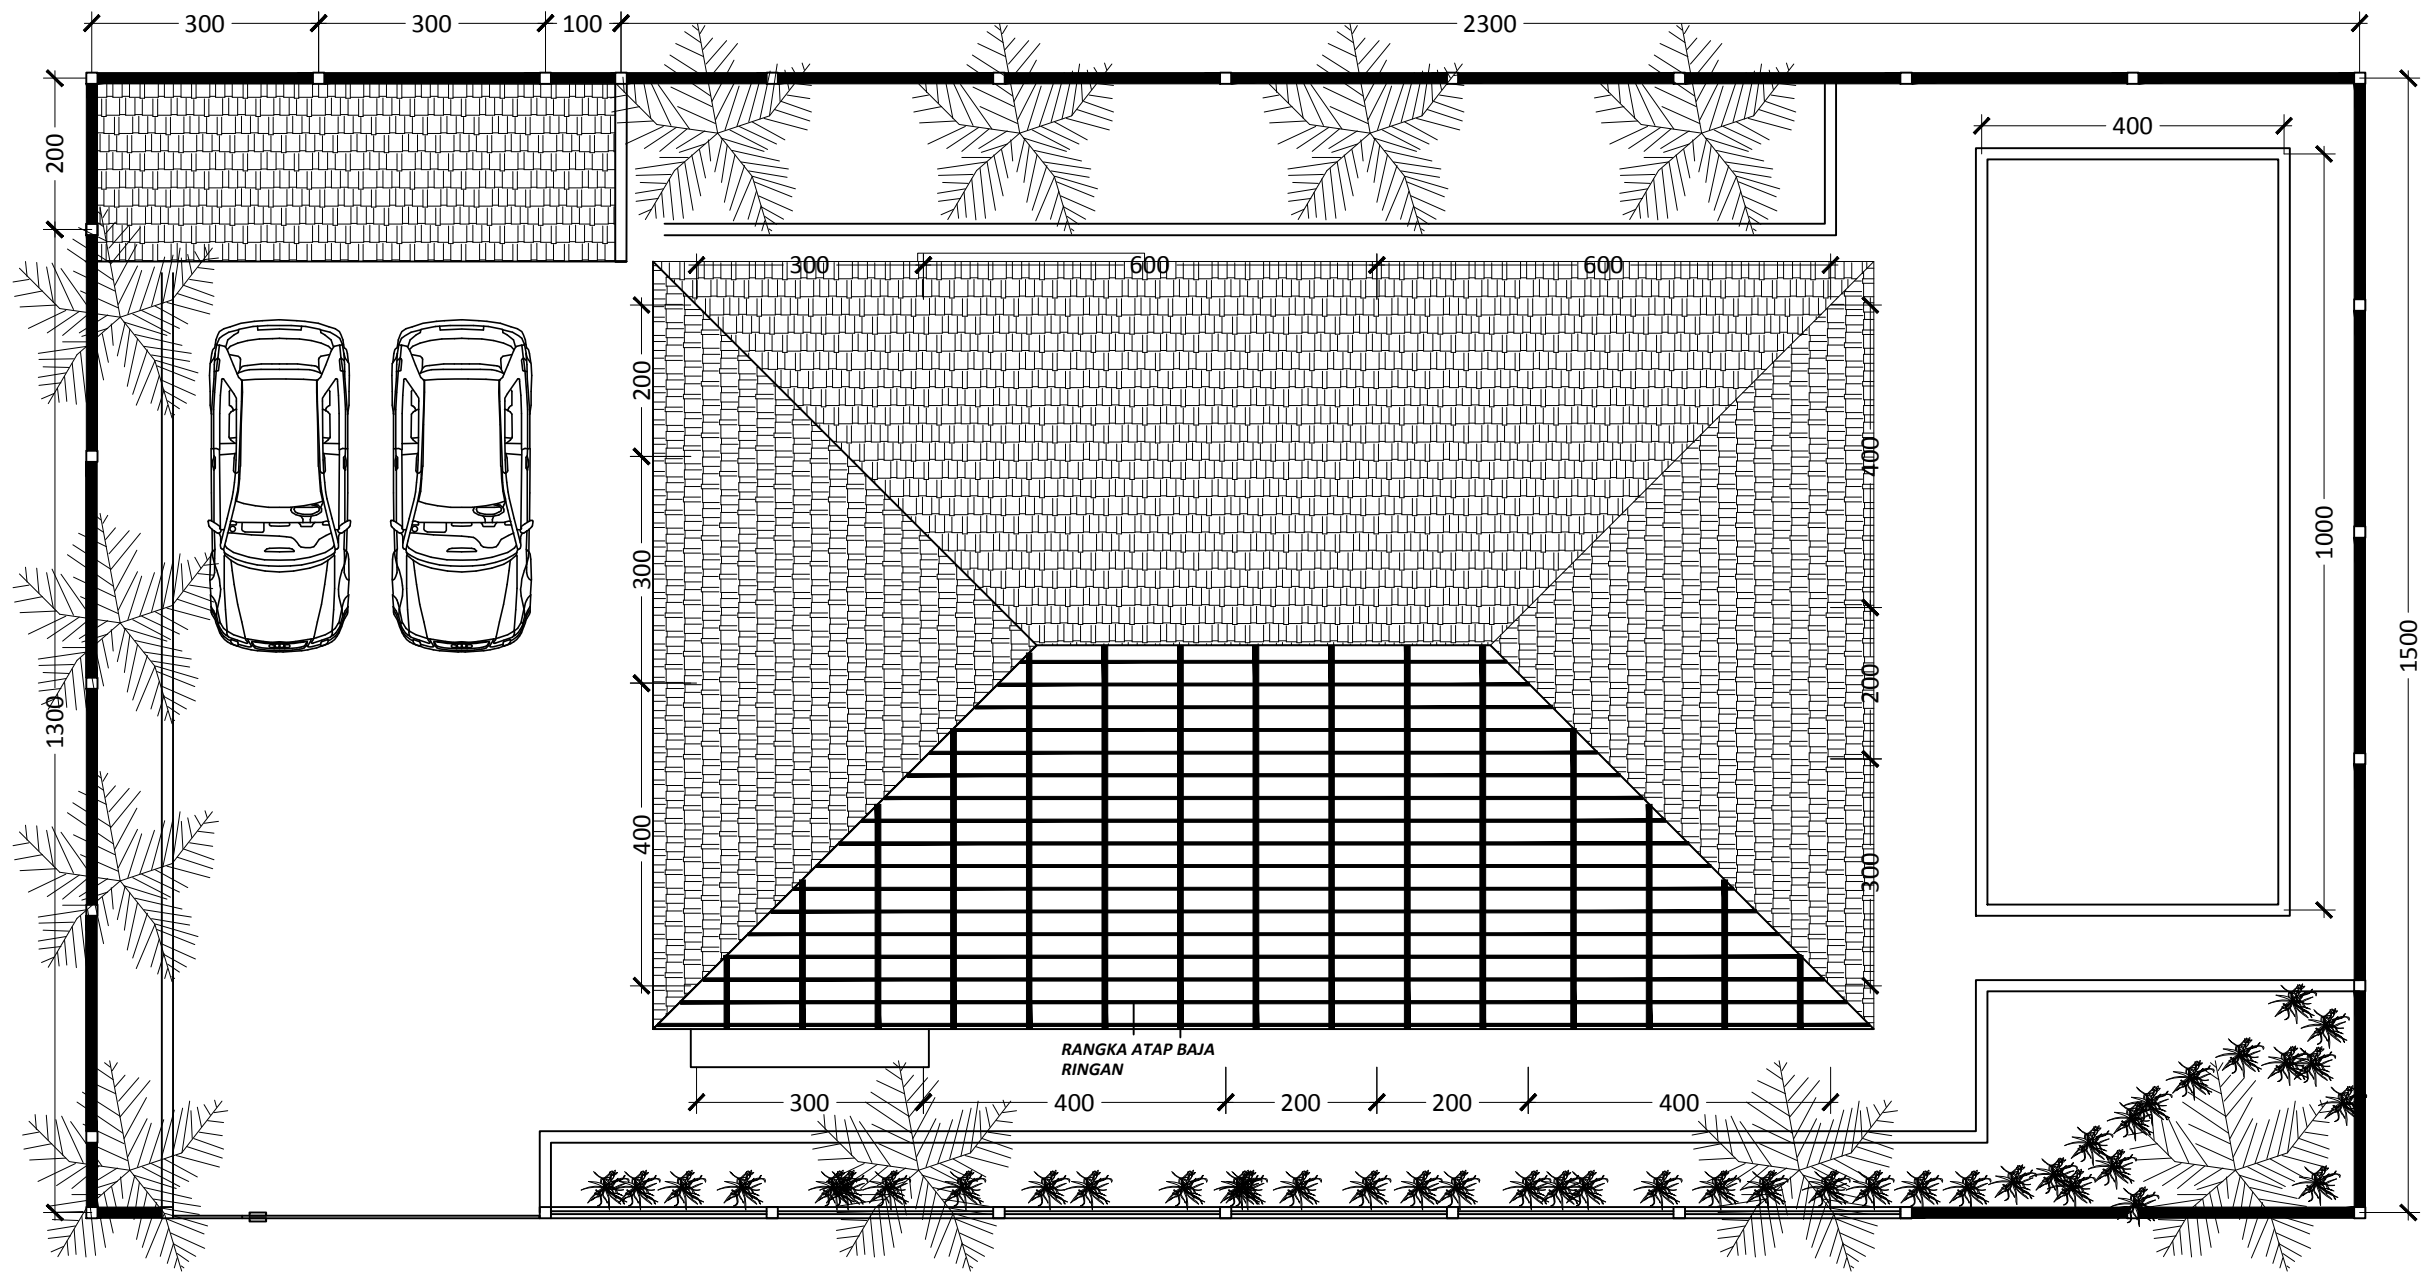

RENCANA ATAP
SKALA 1:100

PROJECT NAME