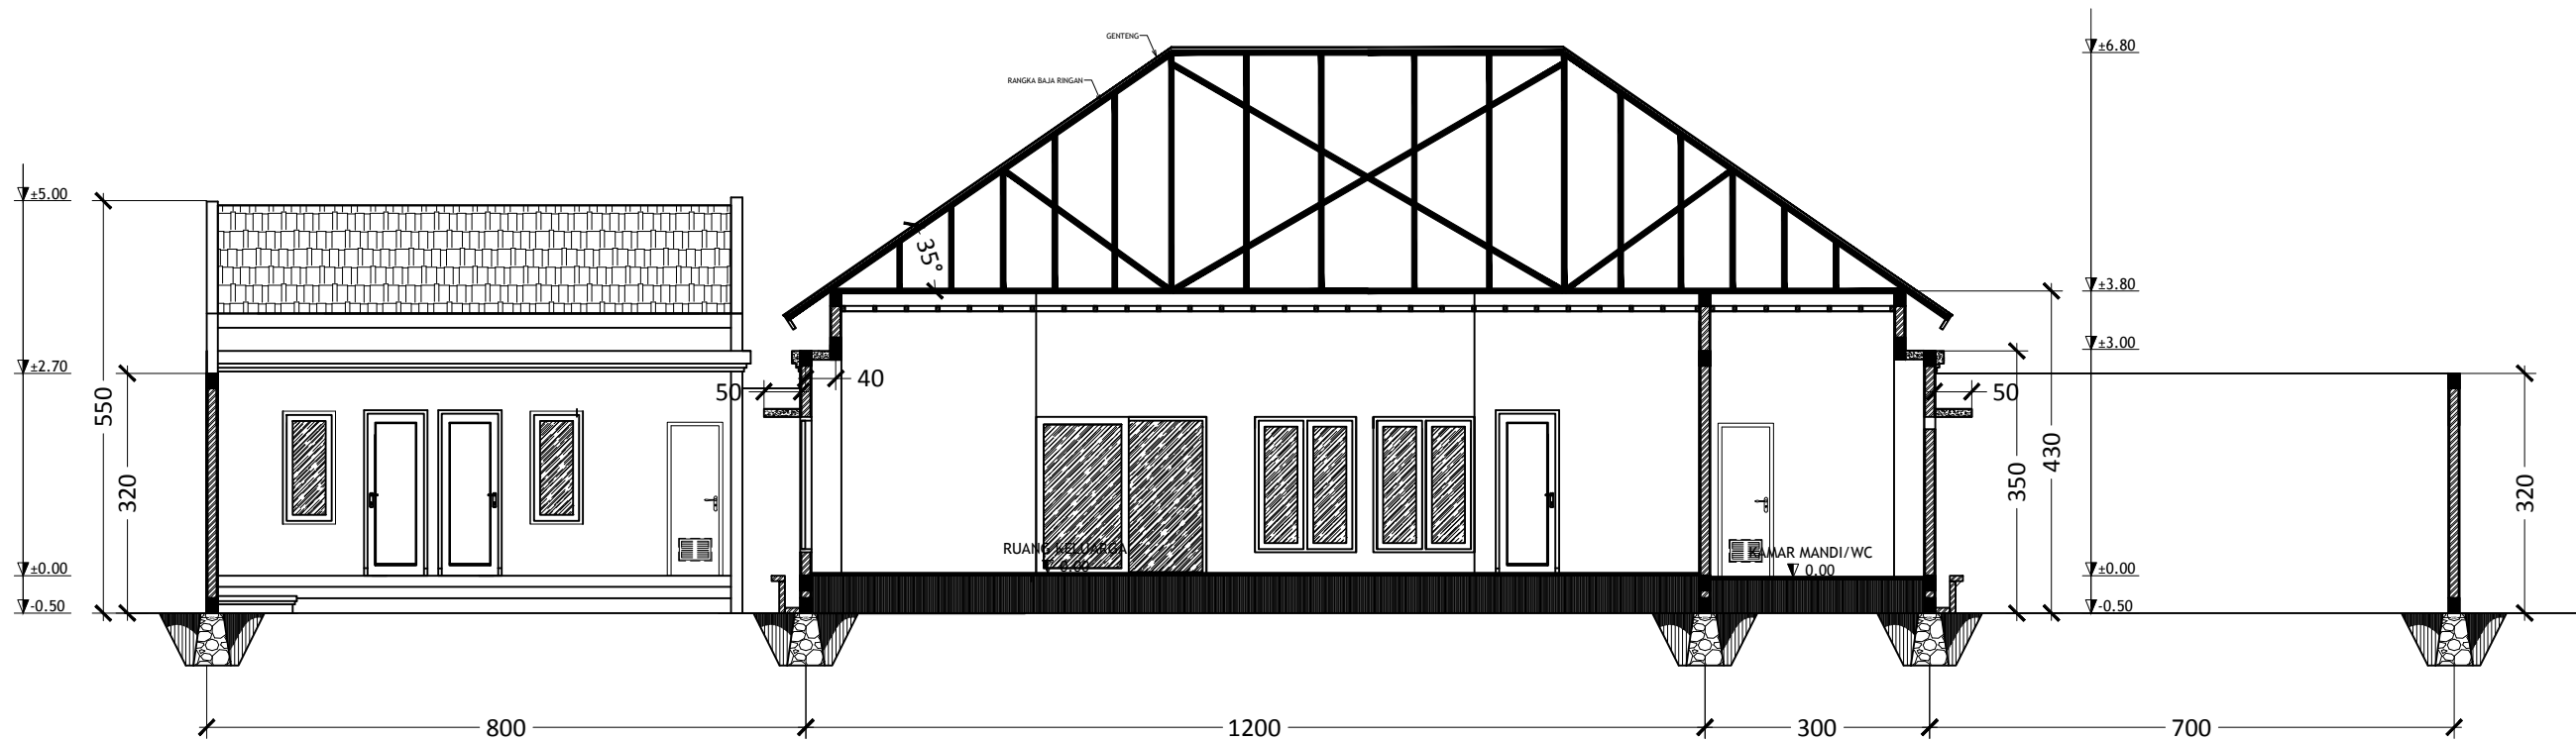

POTONGAN A
SKALA 1:100