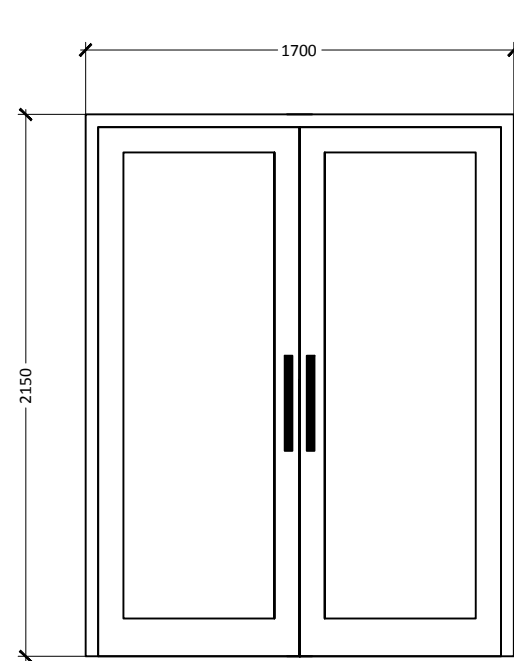

PINTU RUANG TAMU