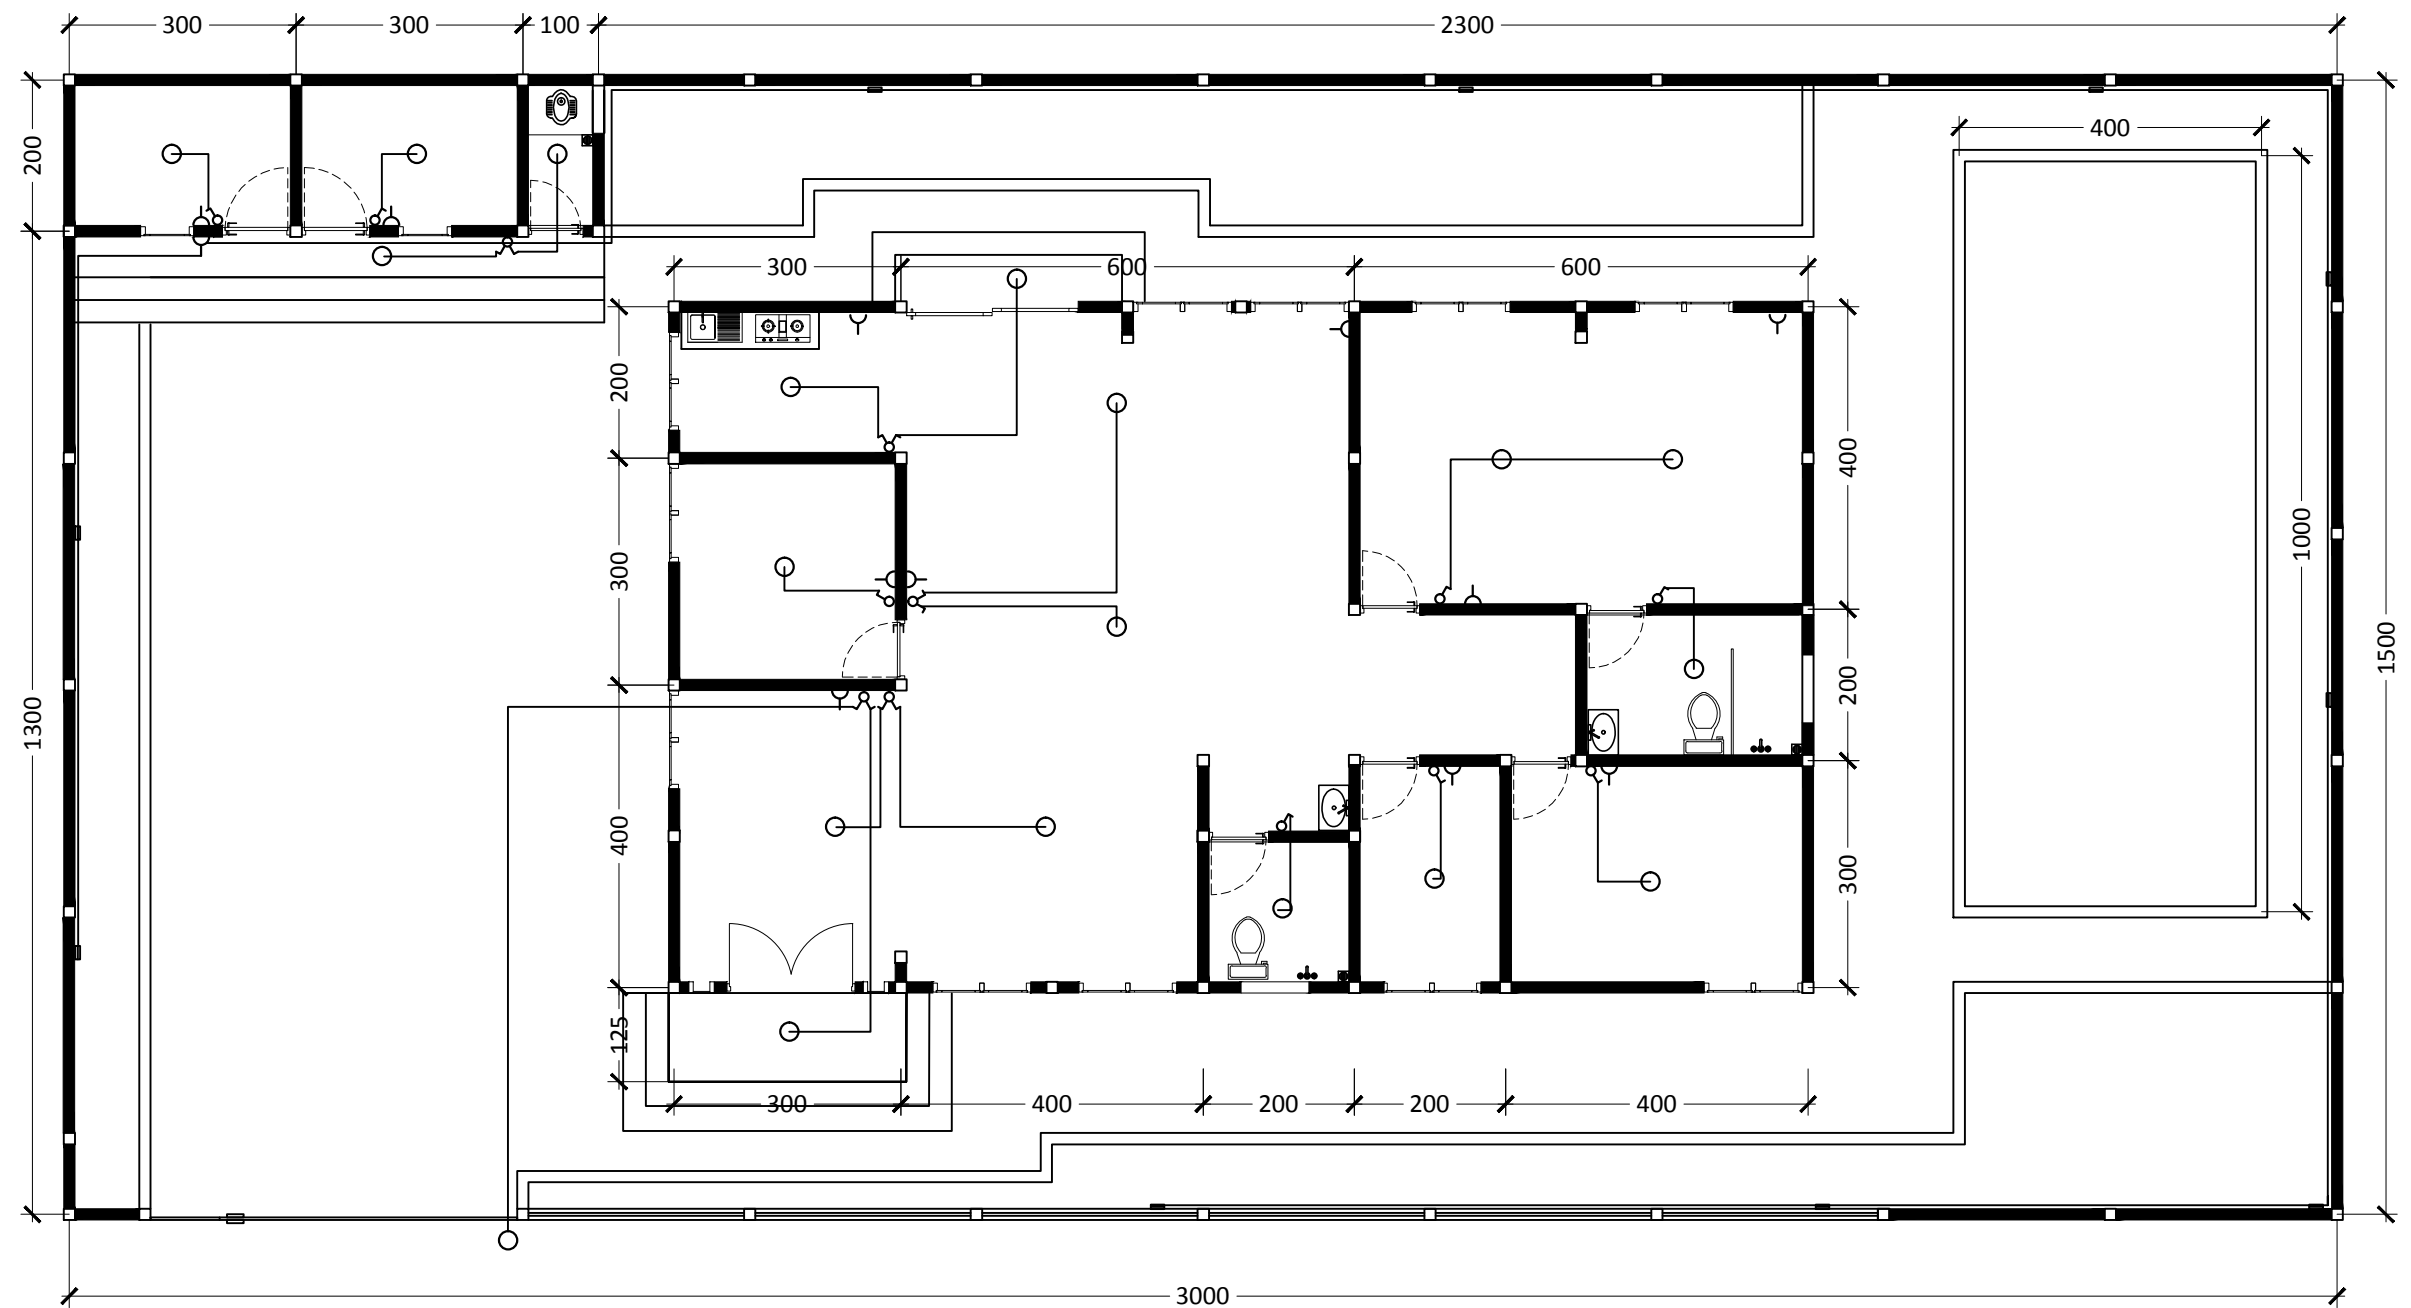

TAMPAK DEPAN
SKALA 1:100 ○

PAGAR DEPAN
SKALA 1:100 ○

PROJECT NAME

TAMPAK KANAN
SKALA 1:100

TAMPAK KIRI
SKALA 1:100

TAMPAK BELAKANG
SKALA 1:100

PROJECT NAME

IDEKREASIRUMAH

PROJECT NAME

RENCANA KOLOM BALOK
SKALA 1:100 ○

PROJECT NAME

ELEKTRIKAL
SKALA 1:100

SIMBOL	KETERANGAN
○	= SL Philips 23 watt
⌘	= SAKLAR ganda/ SERI 1.5 mtr dari lantai

PROJECT NAME

SANITASI
SKALA 1:100

SIMBOL	KETERANGAN
⊙	= SUMUR RESAPAN
⊠	= SEPTIC TANK
⊚	= TANDON

NOTASI	SL	RB	BA
GAMBAR			
DIMENSI	150 X 200	150 X 200	150 X 300
TULANGAN ATAS	2P Ø 10	2P Ø 10	3P Ø 10
TULANGAN TENGAH			2P Ø 10
TULANGAN BAWAH	2P Ø 10	2P Ø 10	3P Ø 10
SENGKANG	2P8-Ø200	2P8-Ø200	2P8-Ø200