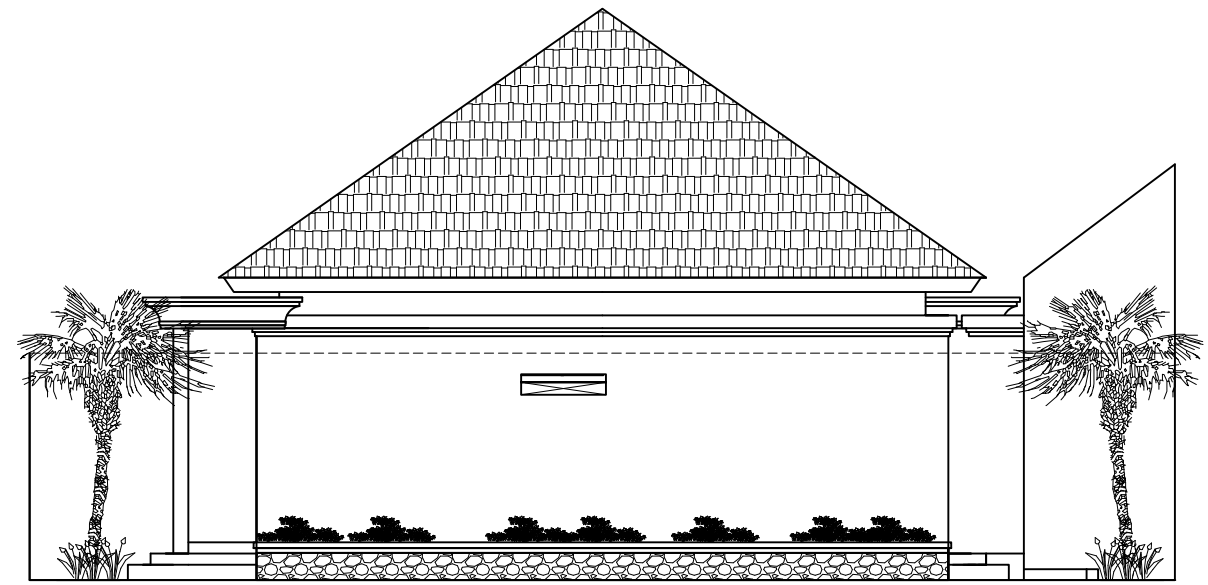

UTARA

DENAH SITUASI
SKALA 1:200

PROJECT NAME

IDEKREASIRUMAH

Berbagi Ide dan Kreasi Tentang Rumah **.com**

081328784647 idekreasirumah@gmail.com

DENAH RENCANA
SKALA 1:100

PROJECT NAME

TAMPAK DEPAN
SKALA 1:100 ○

PAGAR DEPAN
SKALA 1:100 ○

PROJECT NAME

TAMPAK KANAN
SKALA 1:100

TAMPAK KIRI
SKALA 1:100

TAMPAK BELAKANG
SKALA 1:100

PROJECT NAME

IDEKREASIRUMAH