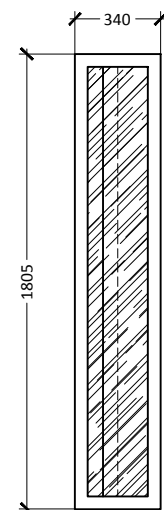

PROJECT NAME

RENCANA KOLOM BALOK
SKALA 1:100 ○

PROJECT NAME

ELEKTRIKAL
SKALA 1:100

SIMBOL	KETERANGAN
○	= SL Philips 23 watt
⌘	= SAKLAR ganda/ SERI 1.5 mtr dari lantai

PROJECT NAME

SANITASI
SKALA 1:100

SIMBOL	KETERANGAN
⊙	= SUMUR RESAPAN
⊠	= SEPTIC TANK
⊚	= TANDON

JENDELA TAMU

PROJECT NAME

PINTU JENDELA
SKALA 1:30

IDEKREASIRUMAH

Berbagi Ide dan Kreasi Tentang Rumah .com

081328784647 idekreasirumah@gmail.com

NOTASI	Kp
GAMBAR	
DIMENSI	150 X 150
TULANGAN	4Ø10
SENGKANG	2PØ8 - 100/200

NOTASI	SL	RB	BA
GAMBAR			
DIMENSI	150 X 200	150 X 200	150 X 300
TULANGAN ATAS	2P Ø 10	2P Ø 10	3P Ø 10
TULANGAN TENGAH			2P Ø 10
TULANGAN BAWAH	2P Ø 10	2P Ø 10	3P Ø 10
SENGKANG	2P8-Ø200	2P8-Ø200	2P8-Ø200