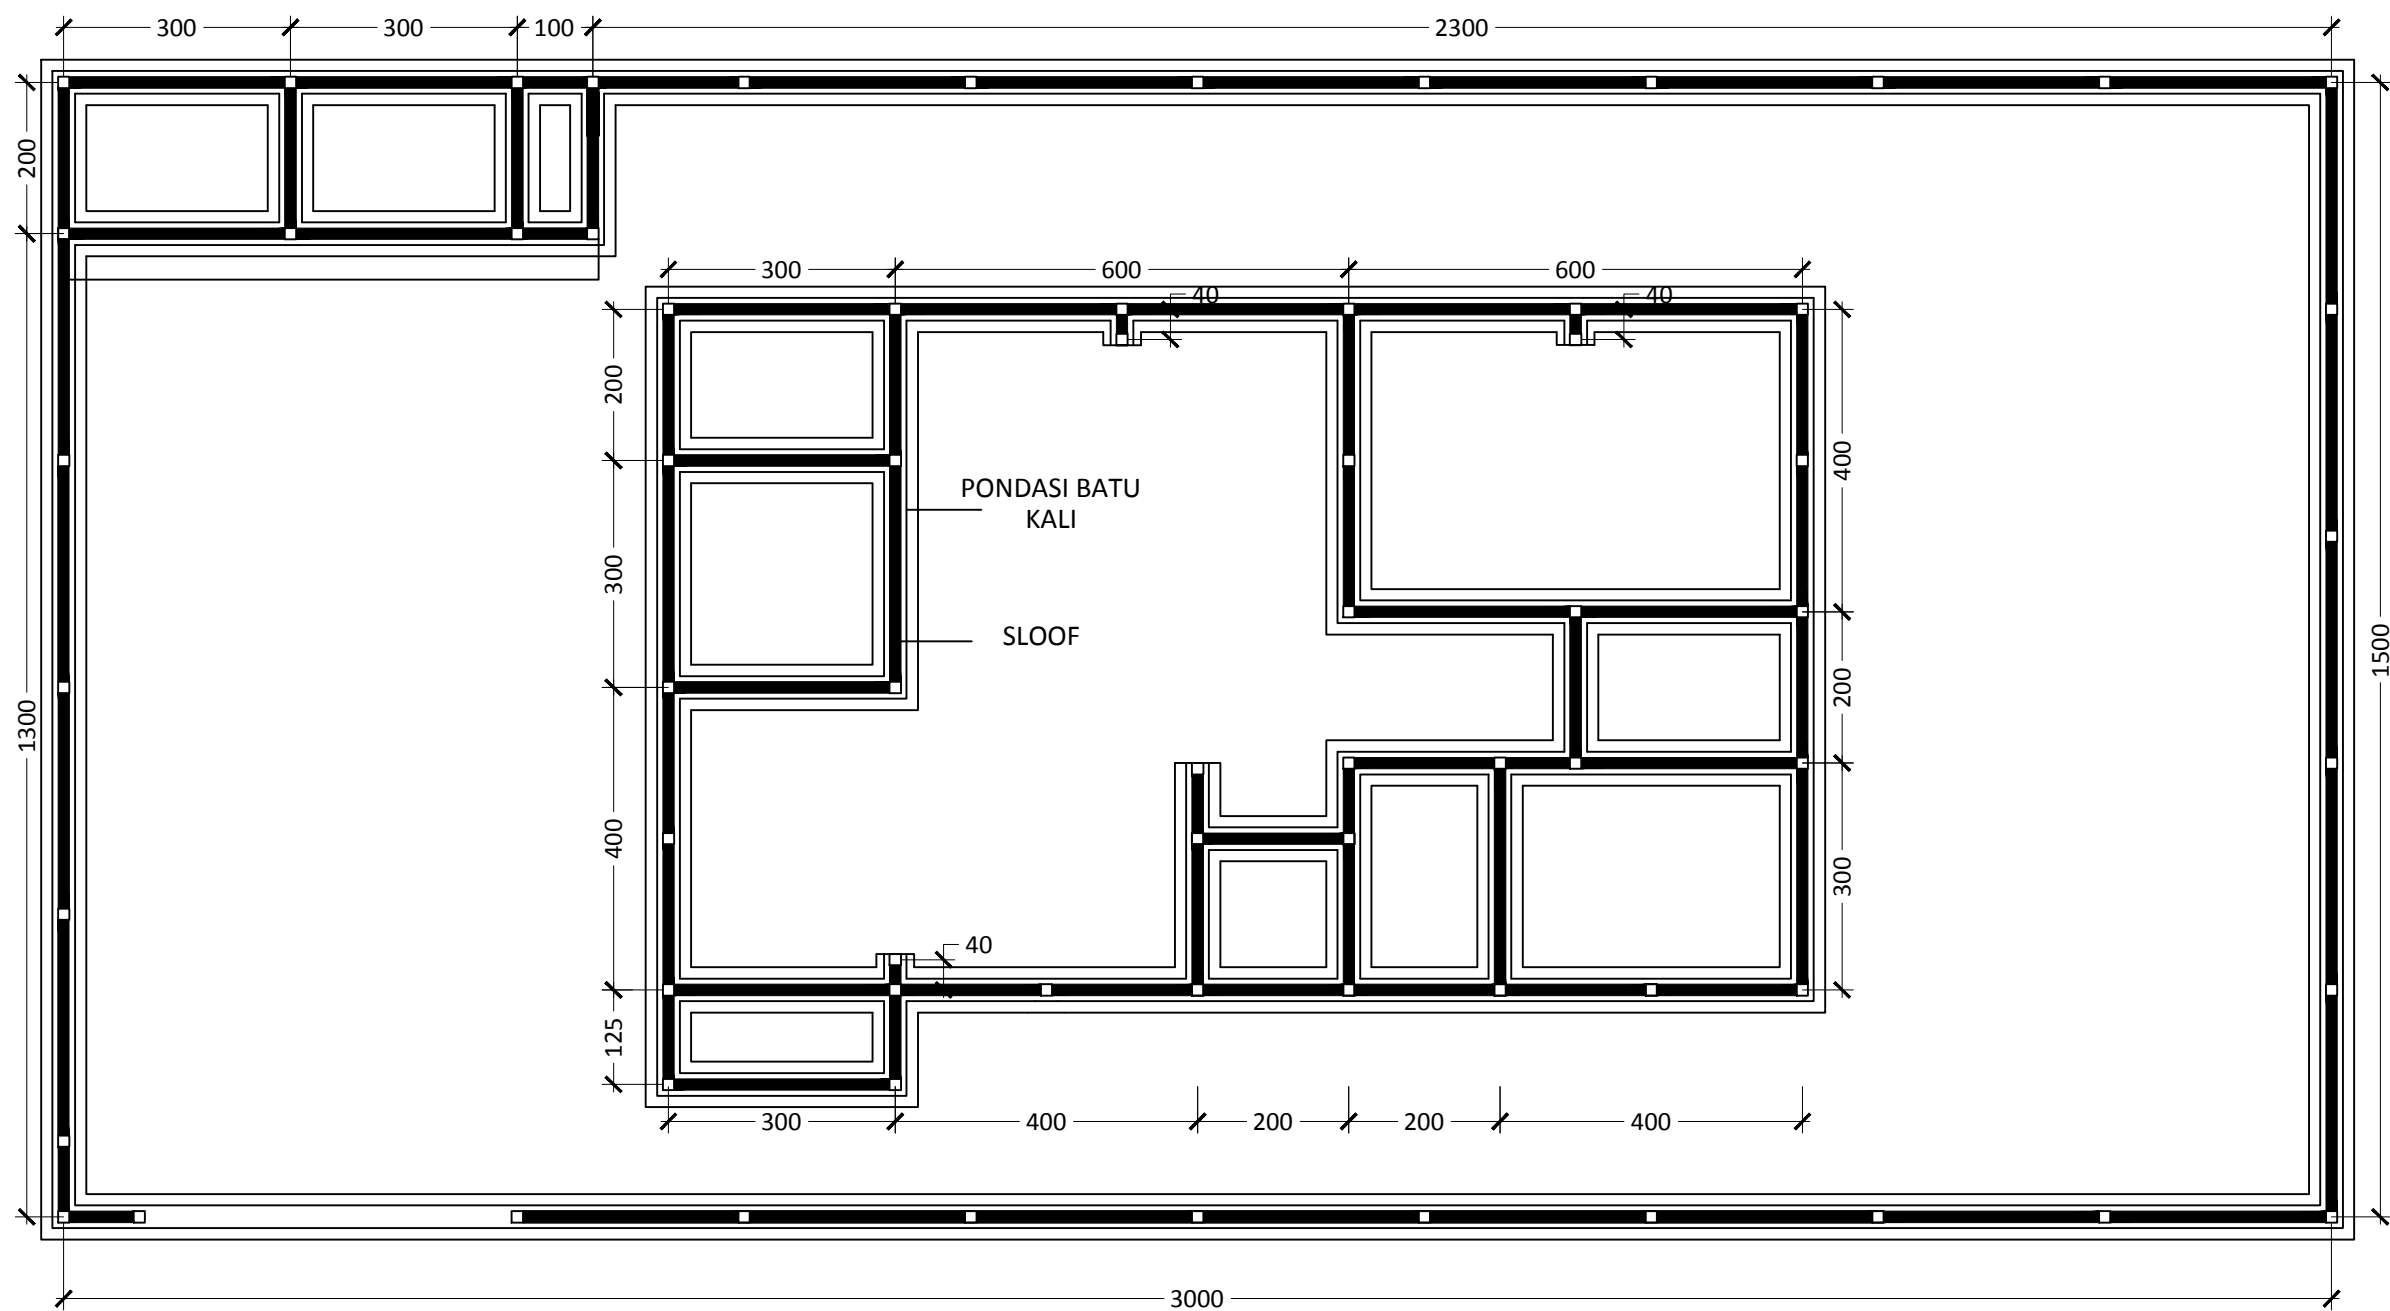

RENCANA PONDASI
SKALA 1:100

PROJECT NAME