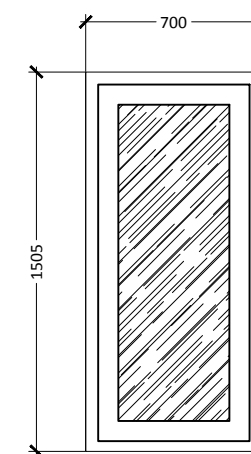

JENDELA TAMU

PROJECT NAME

PINTU JENDELA
SKALA 1:30

IDEKREASIRUMAH

Berbagi Ide dan Kreasi Tentang Rumah .com

081328784647 idekreasirumah@gmail.com

NOTASI	Kp
GAMBAR	
DIMENSI	150 X 150
TULANGAN	4Ø10
SENGKANG	2PØ8 - 100/200

NOTASI	SL	RB	BA
GAMBAR			
DIMENSI	150 X 200	150 X 200	150 X 300
TULANGAN ATAS	2P Ø 10	2P Ø 10	3P Ø 10
TULANGAN TENGAH			2P Ø 10
TULANGAN BAWAH	2P Ø 10	2P Ø 10	3P Ø 10
SENGKANG	2P8-Ø200	2P8-Ø200	2P8-Ø200