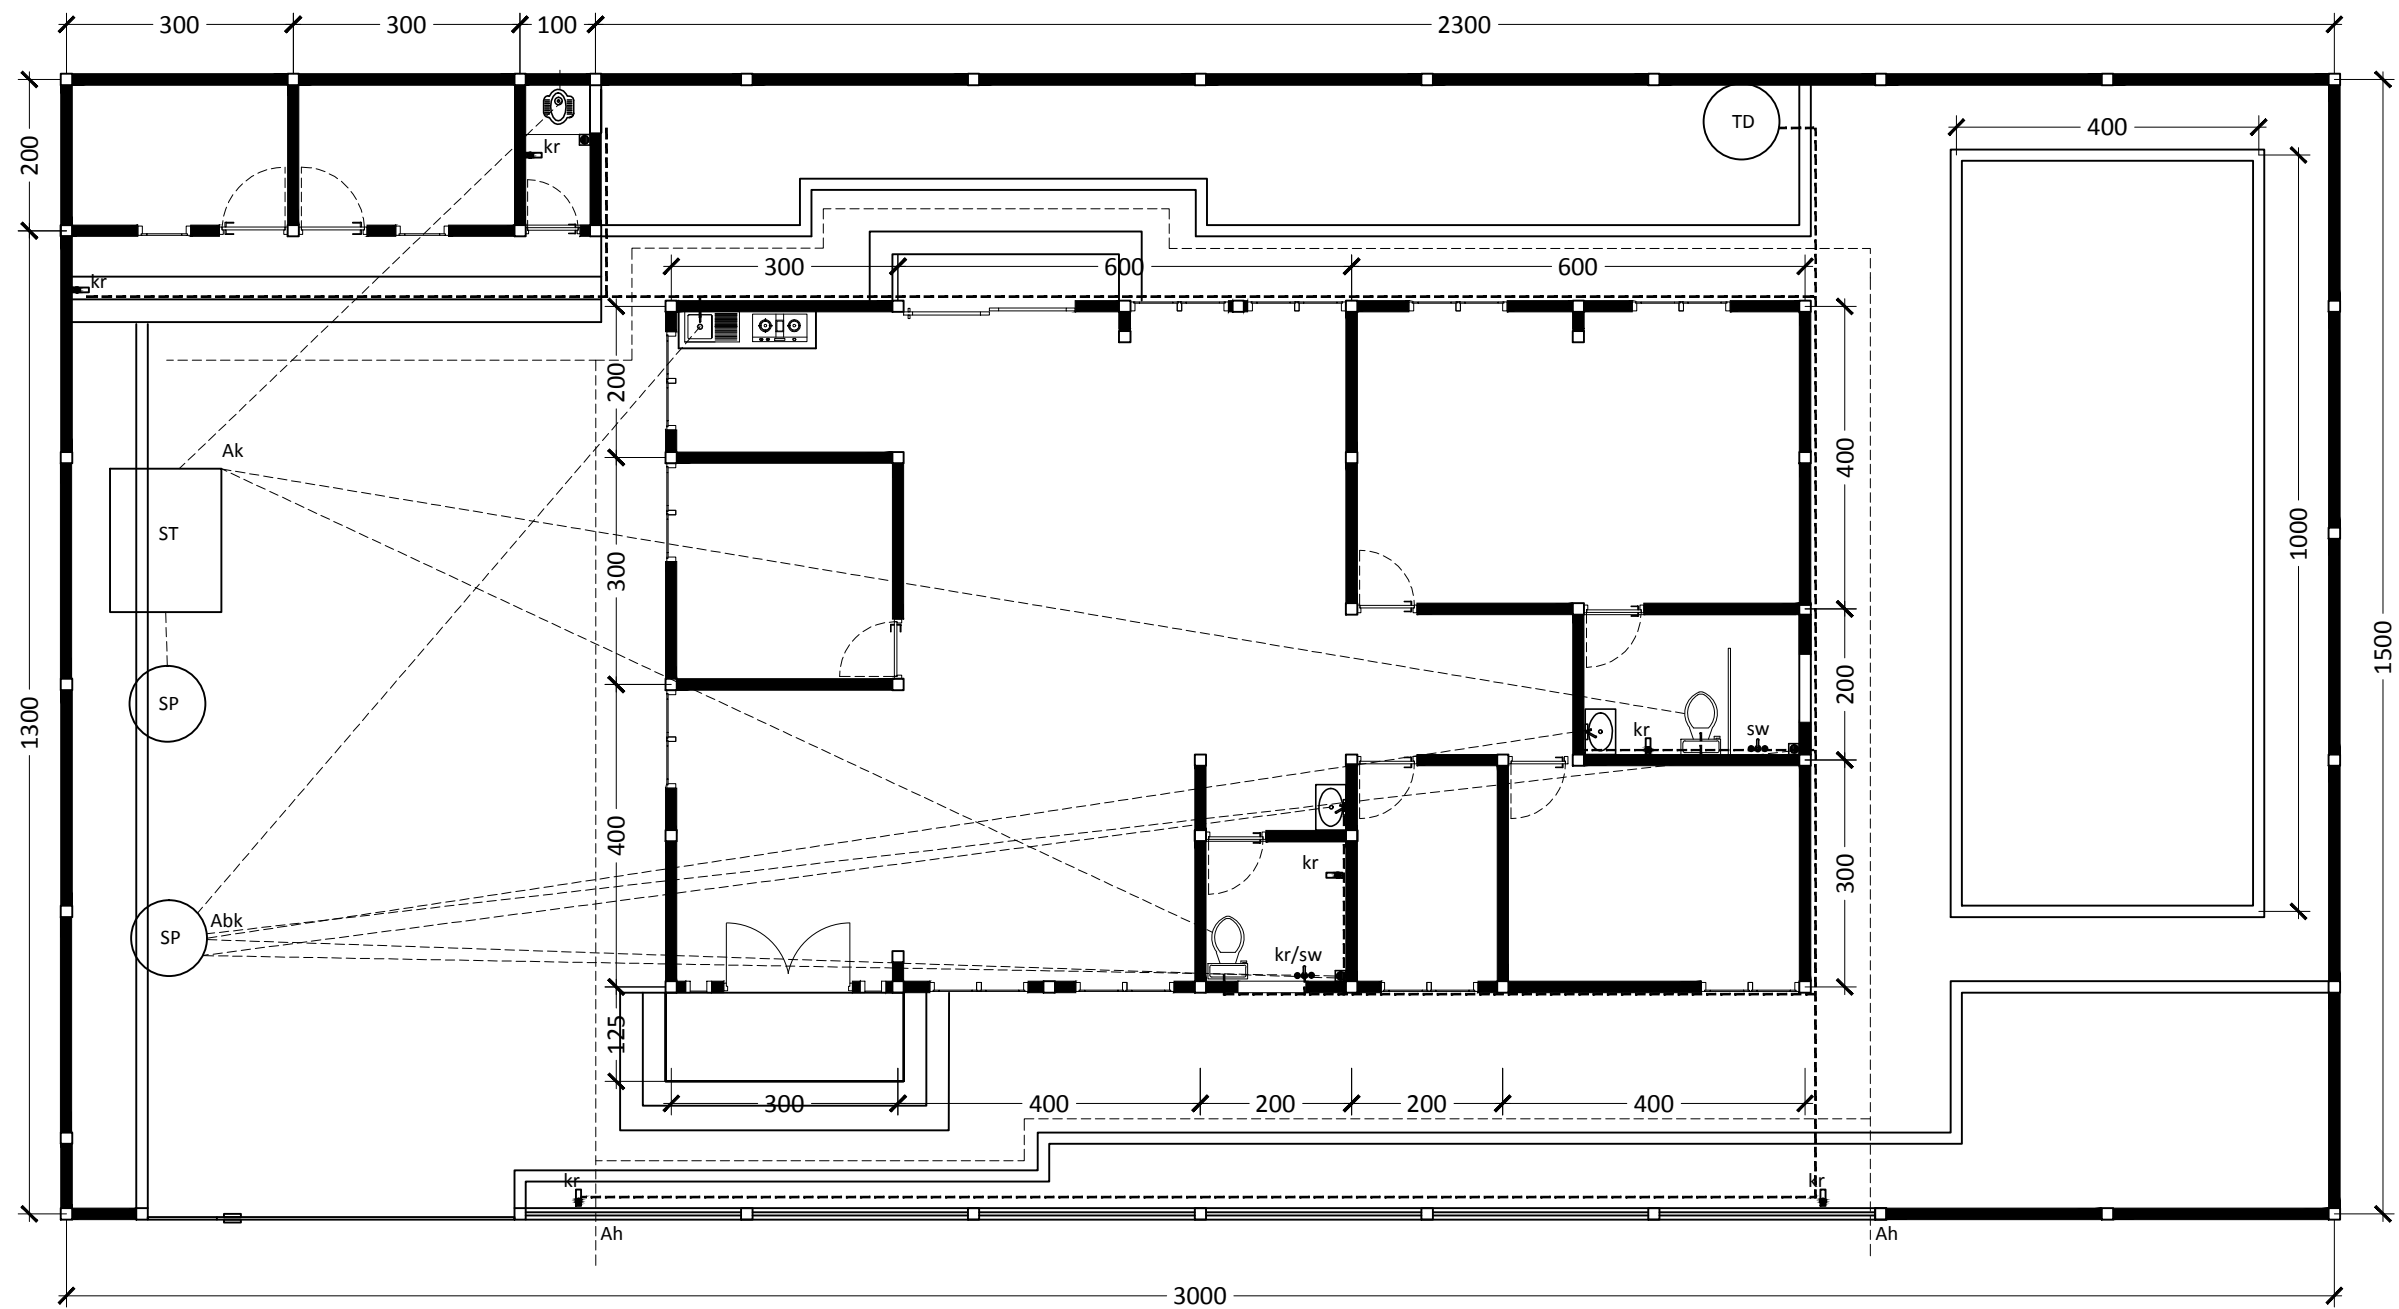

PROJECT NAME

RENCANA KOLOM BALOK
SKALA 1:100 ○

PROJECT NAME

ELEKTRIKAL
SKALA 1:100

SIMBOL	KETERANGAN
○	= SL Philips 23 watt
⌘	= SAKLAR ganda/ SERI 1.5 mtr dari lantai

PROJECT NAME

SANITASI
SKALA 1:100

SIMBOL	KETERANGAN
⊙	= SUMUR RESAPAN
⊠	= SEPTIC TANK
⊚	= TANDON

NOTASI	SL	RB	BA
GAMBAR			
DIMENSI	150 X 200	150 X 200	150 X 300
TULANGAN ATAS	2P Ø 10	2P Ø 10	3P Ø 10
TULANGAN TENGAH			2P Ø 10
TULANGAN BAWAH	2P Ø 10	2P Ø 10	3P Ø 10
SENGKANG	2P8-Ø200	2P8-Ø200	2P8-Ø200