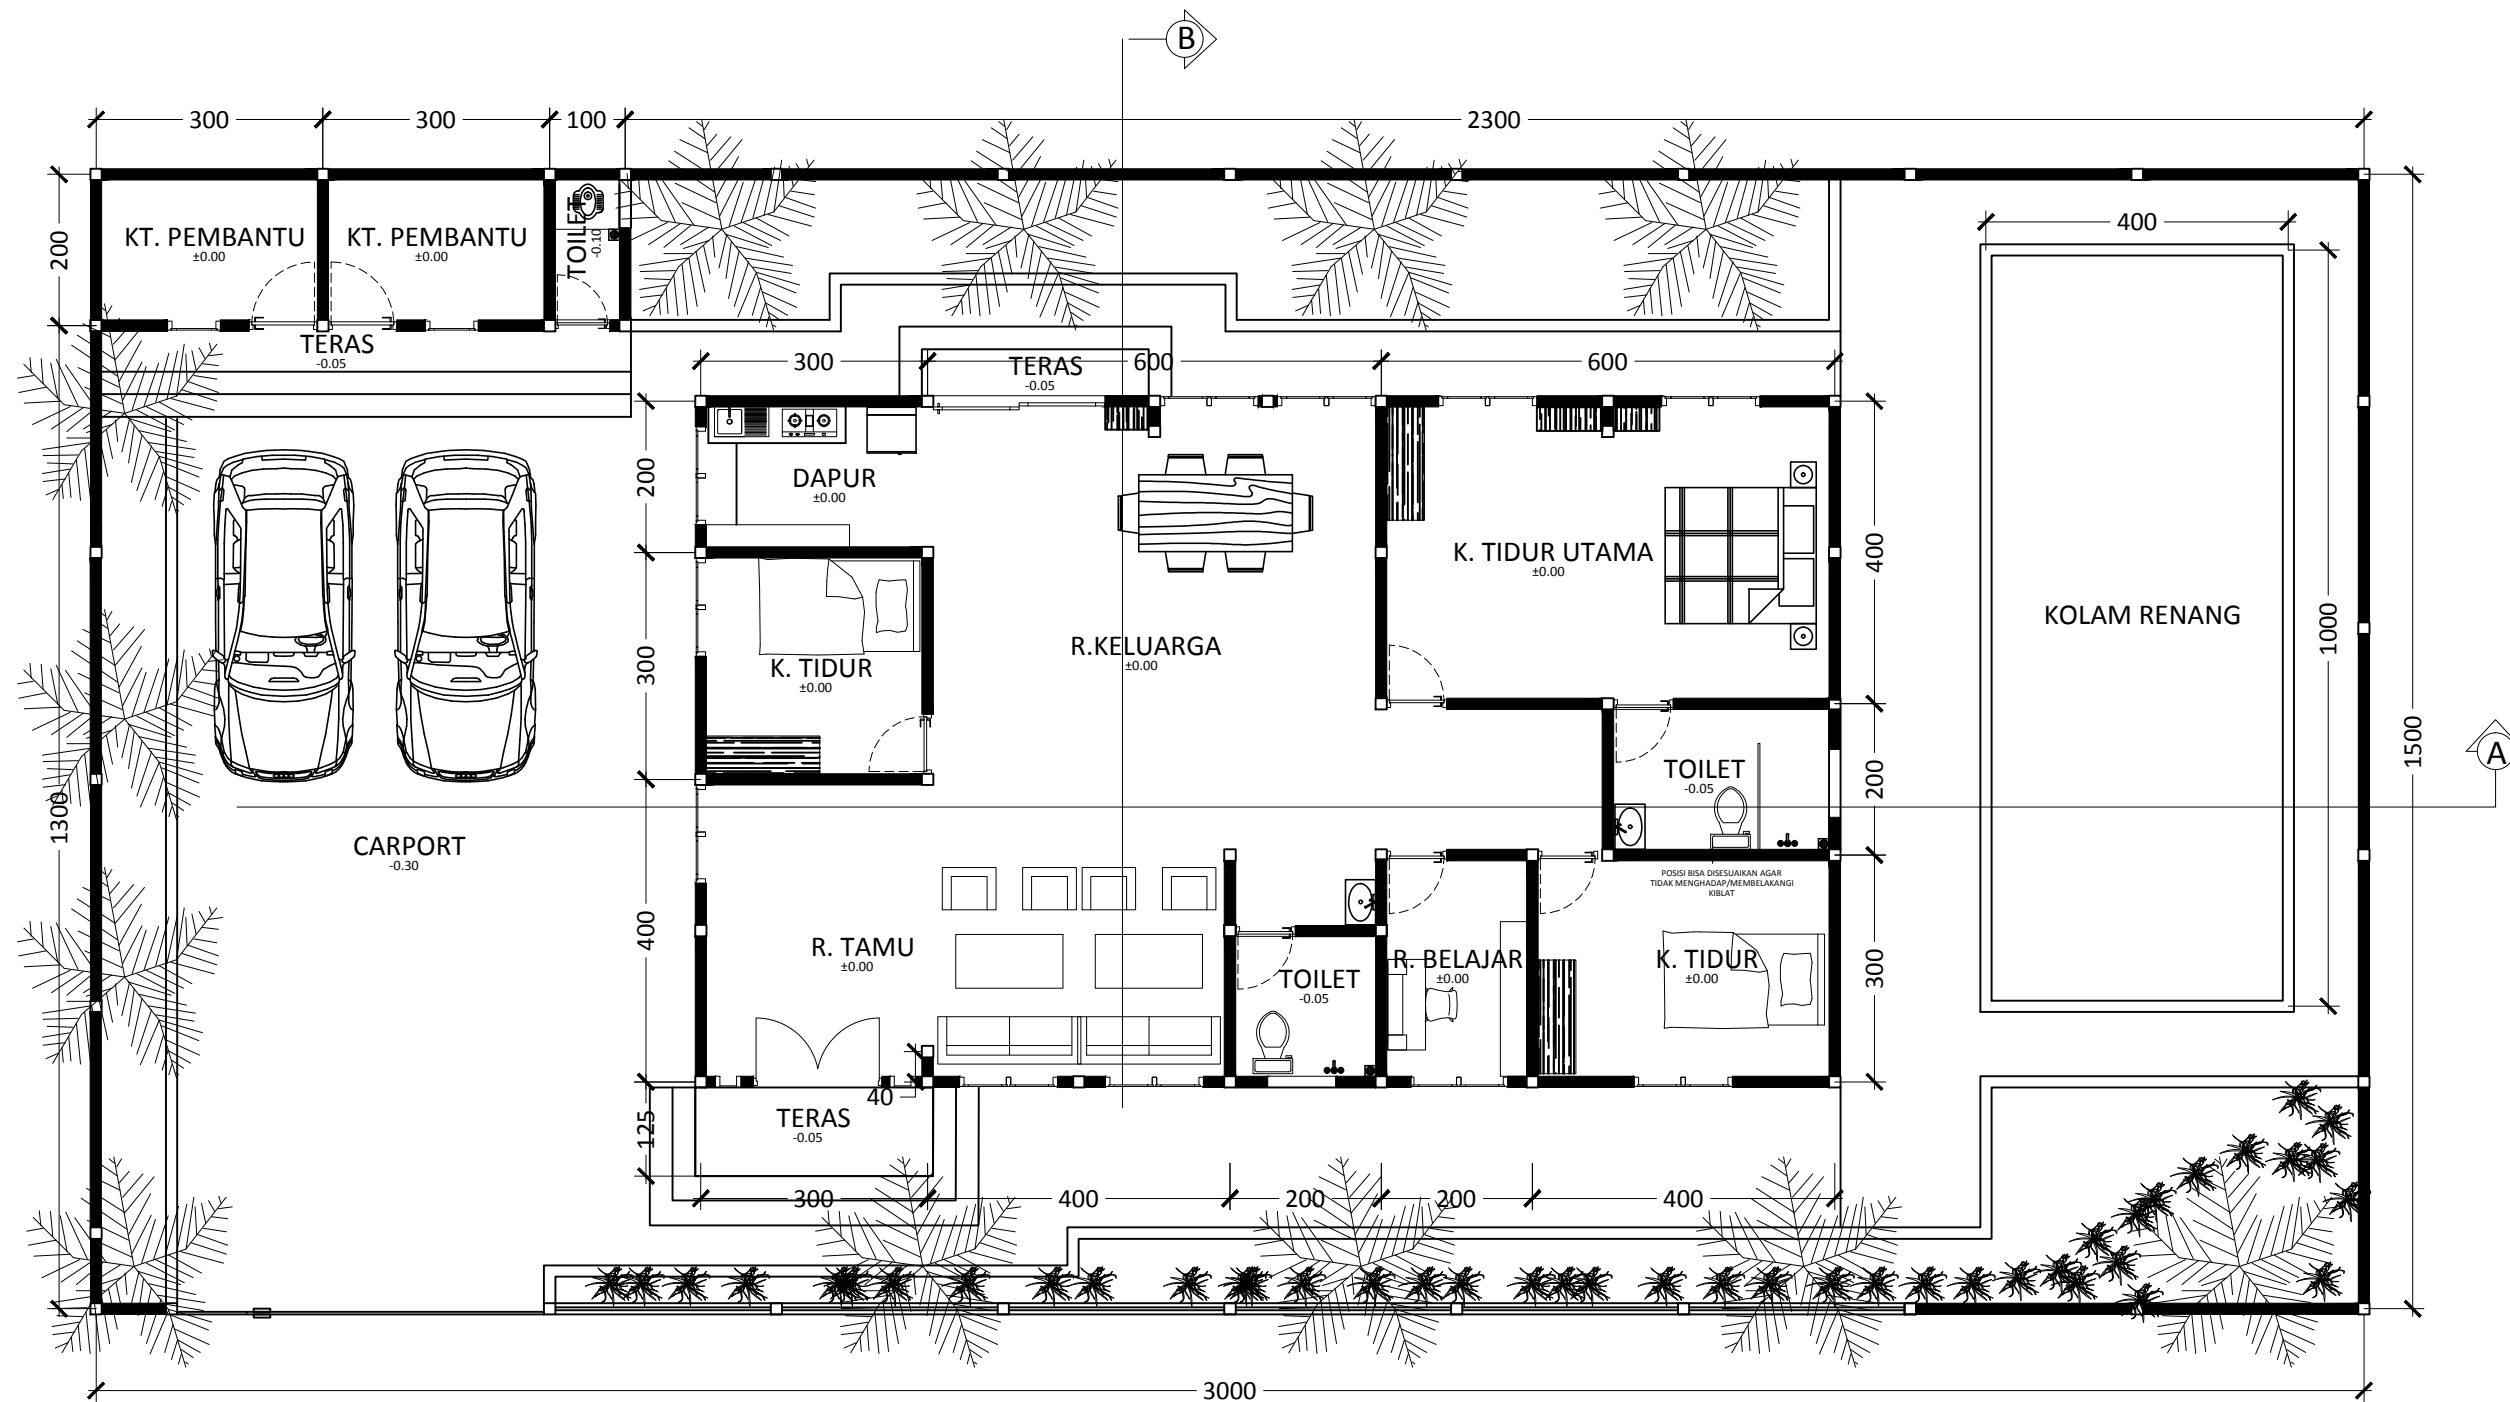

UTARA

DENAH SITUASI
SKALA 1:200

PROJECT NAME

IDEKREASIRUMAH

Berbagi Ide dan Kreasi Tentang Rumah **.com**

081328784647 idekreasirumah@gmail.com

DENAH RENCANA
SKALA 1:100

PROJECT NAME

TAMPAK DEPAN
SKALA 1:100 ○

PAGAR DEPAN
SKALA 1:100 ○

PROJECT NAME

TAMPAK KANAN
SKALA 1:100

TAMPAK KIRI
SKALA 1:100

TAMPAK BELAKANG
SKALA 1:100

PROJECT NAME

IDEKREASIRUMAH

PROJECT NAME

RENCANA KOLOM BALOK
SKALA 1:100 ○

PROJECT NAME

ELEKTRIKAL
SKALA 1:100

SIMBOL	KETERANGAN
○	= SL Philips 23 watt
⌘	= SAKLAR ganda/ SERI 1.5 mtr dari lantai

PROJECT NAME

SANITASI
SKALA 1:100

SIMBOL	KETERANGAN
⊙	= SUMUR RESAPAN
⊠	= SEPTIC TANK
⊚	= TANDON

NOTASI	SL	RB	BA
GAMBAR			
DIMENSI	150 X 200	150 X 200	150 X 300
TULANGAN ATAS	2P Ø 10	2P Ø 10	3P Ø 10
TULANGAN TENGAH			2P Ø 10
TULANGAN BAWAH	2P Ø 10	2P Ø 10	3P Ø 10
SENGKANG	2P8-Ø200	2P8-Ø200	2P8-Ø200