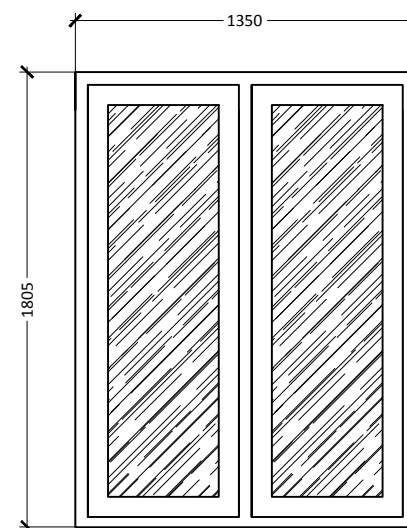

JENDELA TAMU

PROJECT NAME

PINTU JENDELA
SKALA 1:30

IDEKREASIRUMAH

Berbagi Ide dan Kreasi Tentang Rumah .com

081328784647 idekreasirumah@gmail.com

NOTASI	Kp
GAMBAR	
DIMENSI	150 X 150
TULANGAN	4Ø10
SENGKANG	2PØ8 - 100/200

NOTASI	SL	RB	BA
GAMBAR			
DIMENSI	150 X 200	150 X 200	150 X 300
TULANGAN ATAS	2P Ø 10	2P Ø 10	3P Ø 10
TULANGAN TENGAH			2P Ø 10
TULANGAN BAWAH	2P Ø 10	2P Ø 10	3P Ø 10
SENGKANG	2P8-Ø200	2P8-Ø200	2P8-Ø200