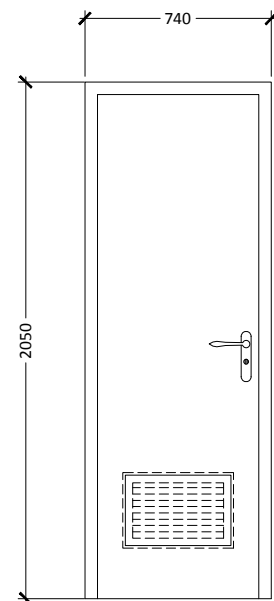

PINTU KAMAR MANDI