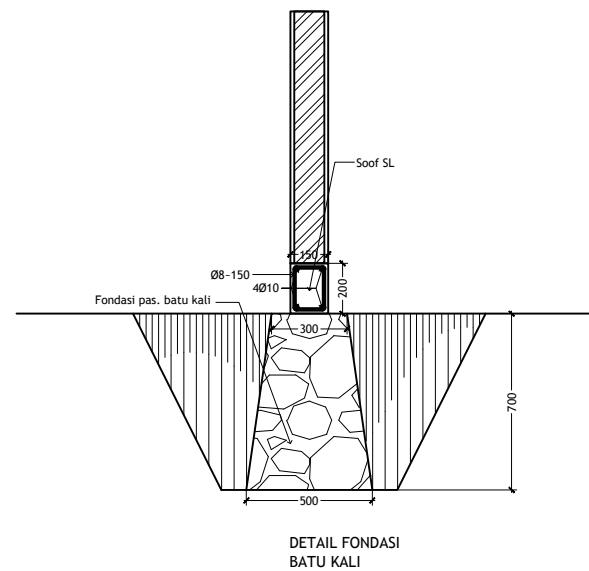

JENDELA TAMU

PROJECT NAME

PINTU JENDELA
SKALA 1:30

IDEKREASIRUMAH

Berbagi Ide dan Kreasi Tentang Rumah .com

081328784647 idekreasirumah@gmail.com

NOTASI	Kp
GAMBAR	
DIMENSI	150 X 150
TULANGAN	4Ø10
SENGKANG	2PØ8 - 100/200

NOTASI	SL	RB	BA
GAMBAR			
DIMENSI	150 X 200	150 X 200	150 X 300
TULANGAN ATAS	2P Ø 10	2P Ø 10	3P Ø 10
TULANGAN TENGAH			2P Ø 10
TULANGAN BAWAH	2P Ø 10	2P Ø 10	3P Ø 10
SENGKANG	2P8-Ø200	2P8-Ø200	2P8-Ø200