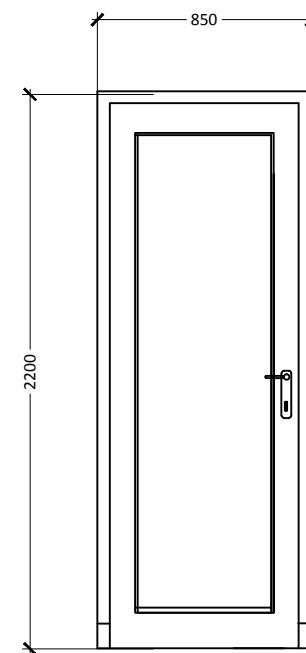

PINTU KAMAR