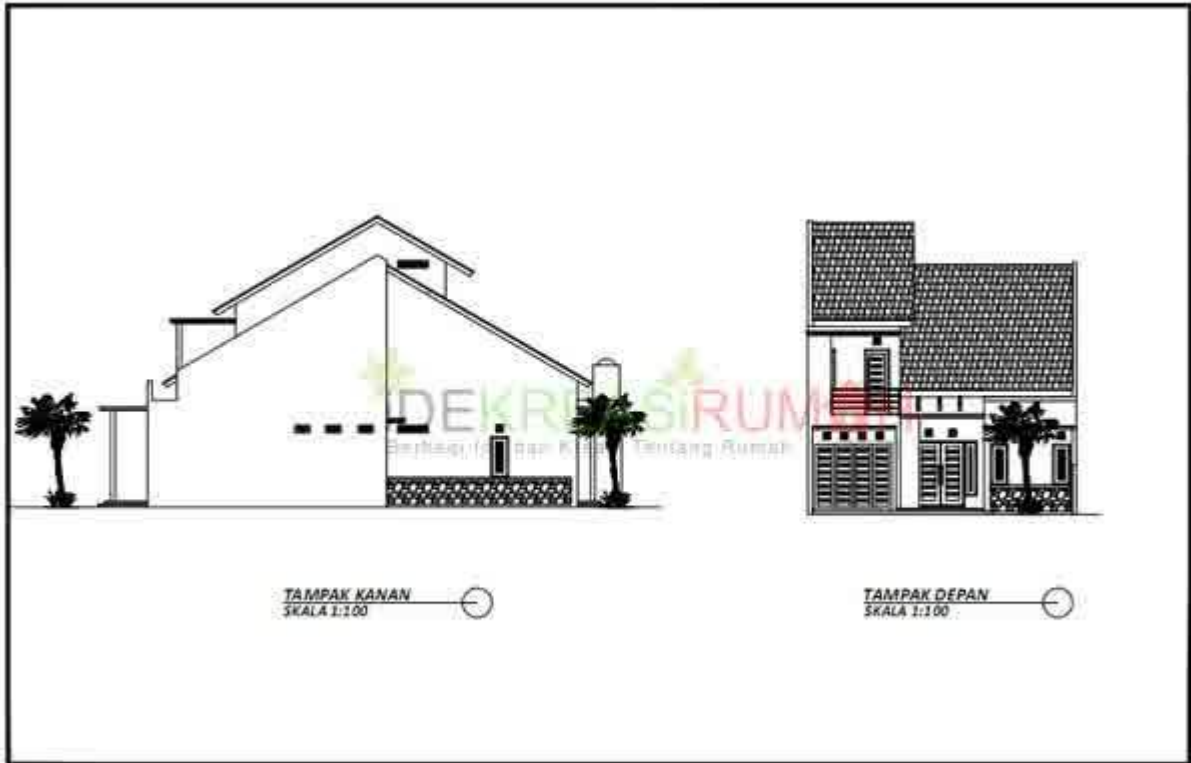

1. GAMBAR KERJA **Rp. 12.000/m²**

Gambar kerja yaitu gambar yang digunakan sebagai acuan dalam pembangunan atau pengerjaan desain anda. Berikut adalah contoh gambar sebagai berikut :

2. Desain Interior Rp. 800.000/ruangan