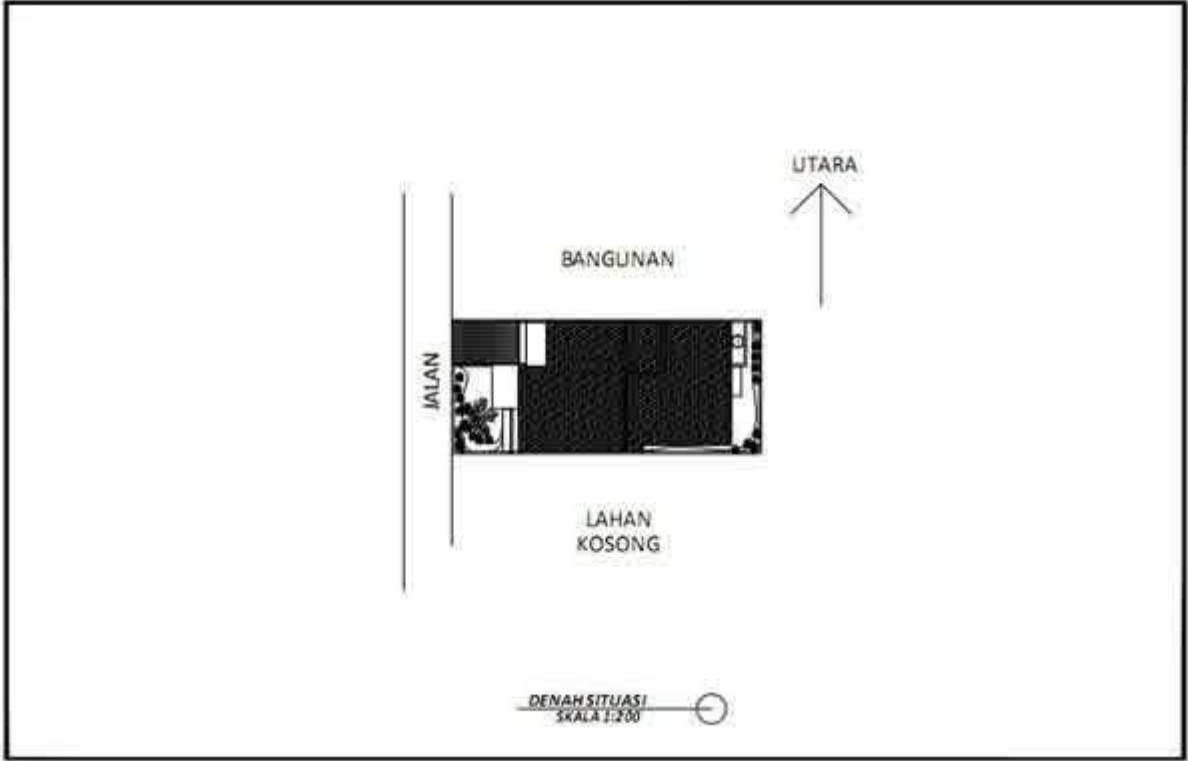

1. GAMBAR KERJA **Rp. 12.000/m²**

Gambar kerja yaitu gambar yang digunakan sebagai acuan dalam pembangunan atau pengerjaan desain anda. Berikut adalah contoh gambar sebagai berikut :

2. Desain Interior Rp. 800.000/ruangan

Desain Interior adalah desain yang menampilkan desain bagian dalam rumah Anda seperti tampak nyata. Seperti ruang tamu, ruang keluarga, dapur, kamar mandi dan lain-lain. Berikut contoh gambar desain interior