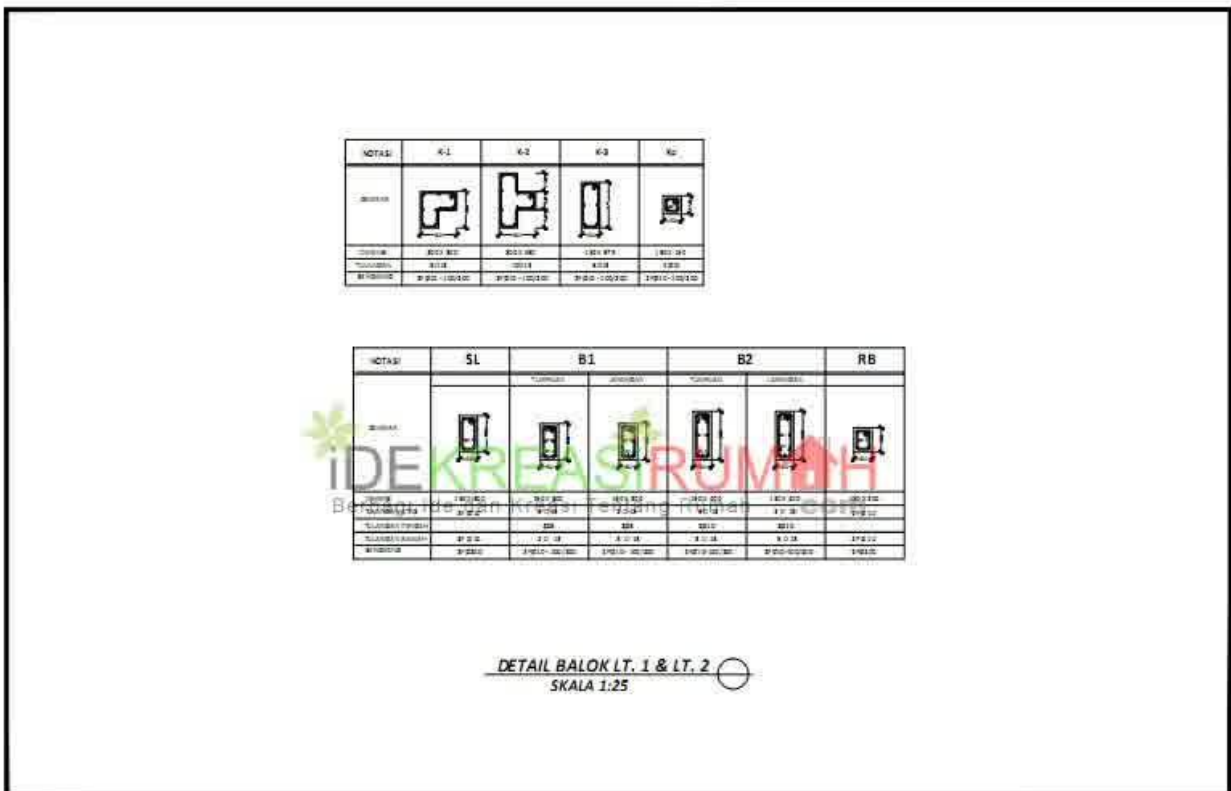

1. Gambar Kerja
2. Desain Interior
3. Desain Eksterior
4. Desain Furniture
5. Estimasi Biaya/Rencana Anggaran Biaya
6. Denah Full Color
7. Perhitungan Struktur

Berikut ini rincian daftar harga serta contoh dari masing-masing pilihan jasa Arsitektur Kami

1. GAMBAR KERJA **Rp. 12.000/m²**

Gambar kerja yaitu gambar yang digunakan sebagai acuan dalam pembangunan atau pengerjaan desain anda. Berikut adalah contoh gambar sebagai berikut :

2. Desain Interior Rp. 800.000/ruangan

Desain Interior adalah desain yang menampilkan desain bagian dalam rumah Anda seperti tampak nyata. Seperti ruang tamu, ruang keluarga, dapur, kamar mandi dan lain-lain. Berikut contoh gambar desain interior

Contoh Penulisan Pemesanan :

Deskripsi : Luas lahan: 100 m2, Luas bangunan 80 m2, ingin desain yang modern minimalis, pembagian ruang 1 R. Tamu, 2 Ruang Tidur, [Dapur](#), 1 R. Keluarga, 2 KM/WC, Taman Belakang, kami lampirkan sket denah/desain yang kami inginkan di attachment