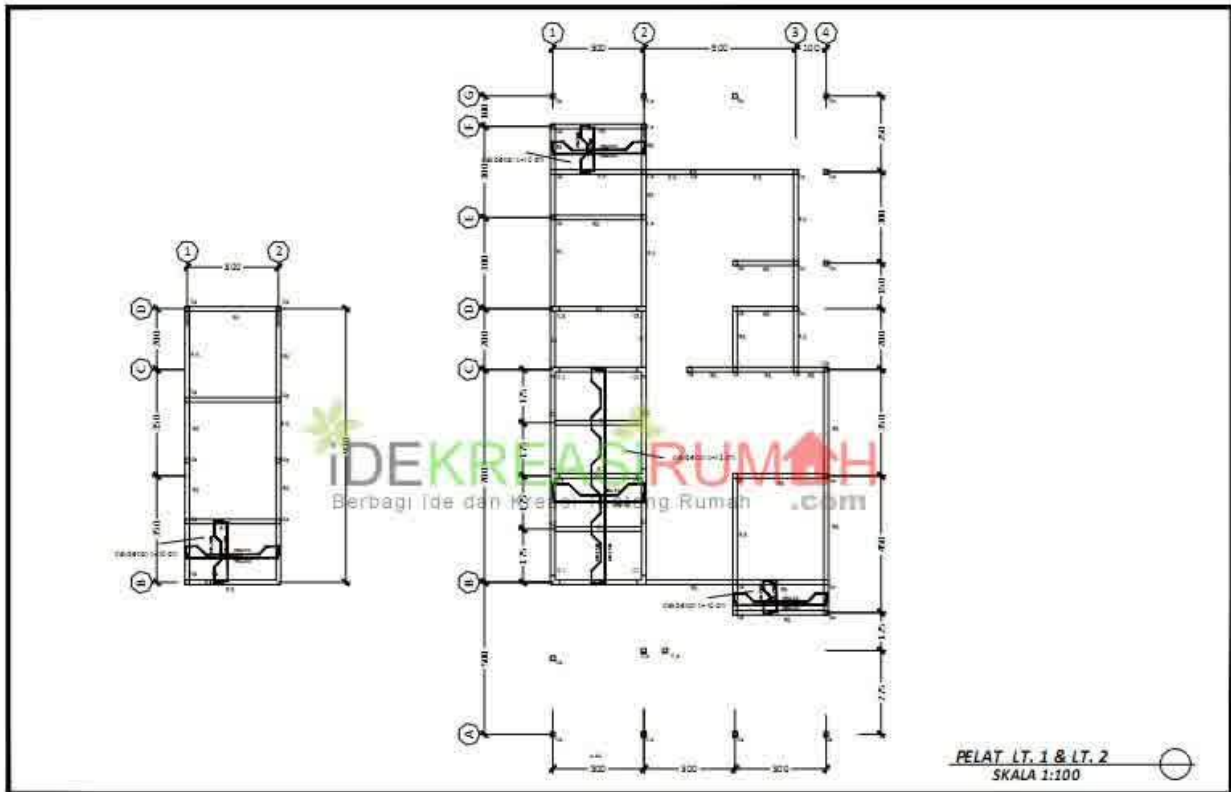

1. GAMBAR KERJA **Rp. 12.000/m²**

Gambar kerja yaitu gambar yang digunakan sebagai acuan dalam pembangunan atau pengerjaan desain anda. Berikut adalah contoh gambar sebagai berikut :

2. Desain Interior Rp. 800.000/ruangan

Desain Interior adalah desain yang menampilkan desain bagian dalam rumah Anda seperti tampak nyata. Seperti ruang tamu, ruang keluarga, dapur, kamar mandi dan lain-lain. Berikut contoh gambar desain interior