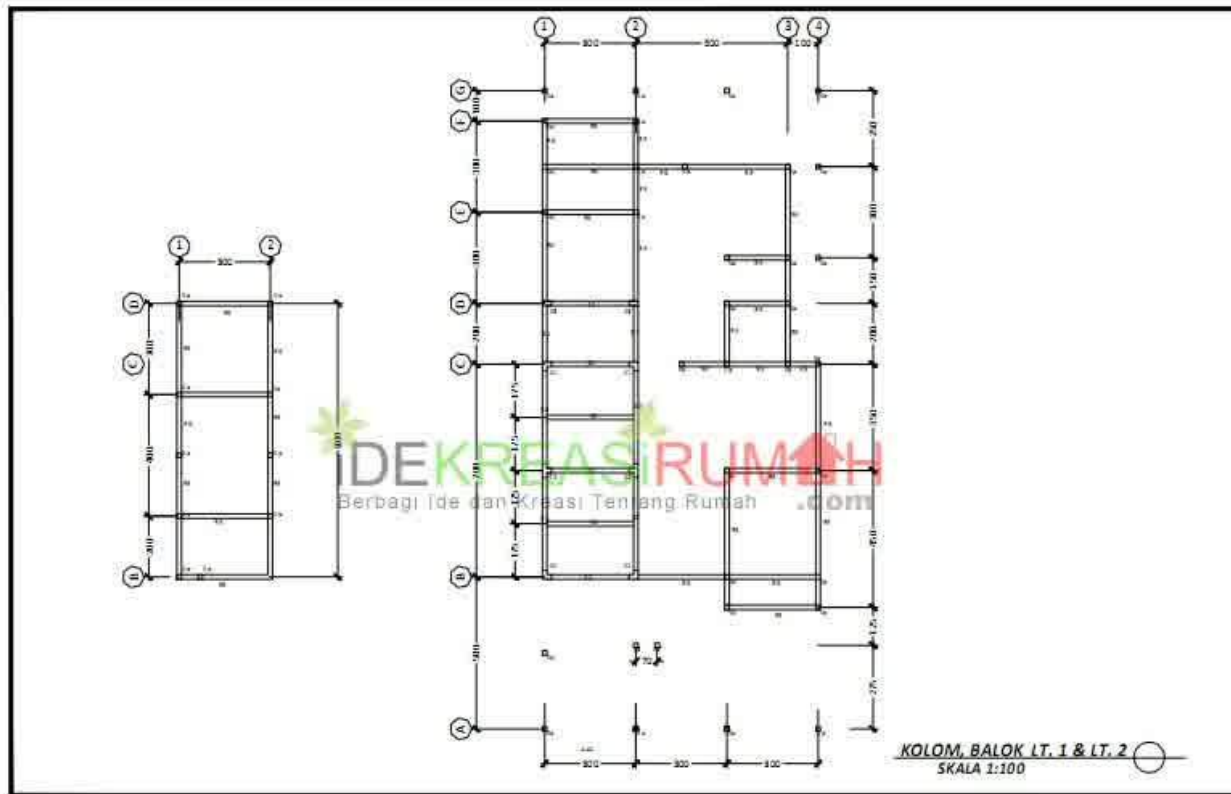

1. Gambar Kerja
2. Desain Interior
3. Desain Eksterior
4. Desain Furniture
5. Estimasi Biaya/Rencana Anggaran Biaya
6. Denah Full Color
7. Perhitungan Struktur

Berikut ini rincian daftar harga serta contoh dari masing-masing pilihan jasa Arsitektur Kami

1. GAMBAR KERJA **Rp. 12.000/m²**

Gambar kerja yaitu gambar yang digunakan sebagai acuan dalam pembangunan atau pengerjaan desain anda. Berikut adalah contoh gambar sebagai berikut :

2. Desain Interior Rp. 800.000/ruangan

Desain Interior adalah desain yang menampilkan desain bagian dalam rumah Anda seperti tampak nyata. Seperti ruang tamu, ruang keluarga, dapur, kamar mandi dan lain-lain. Berikut contoh gambar desain interior

Contoh Penulisan Pemesanan :

Deskripsi : Luas lahan: 100 m2, Luas bangunan 80 m2, ingin desain yang modern minimalis, pembagian ruang 1 R. Tamu, 2 Ruang Tidur, [Dapur](#), 1 R. Keluarga, 2 KM/WC, Taman Belakang, kami lampirkan sket denah/desain yang kami inginkan di attachment