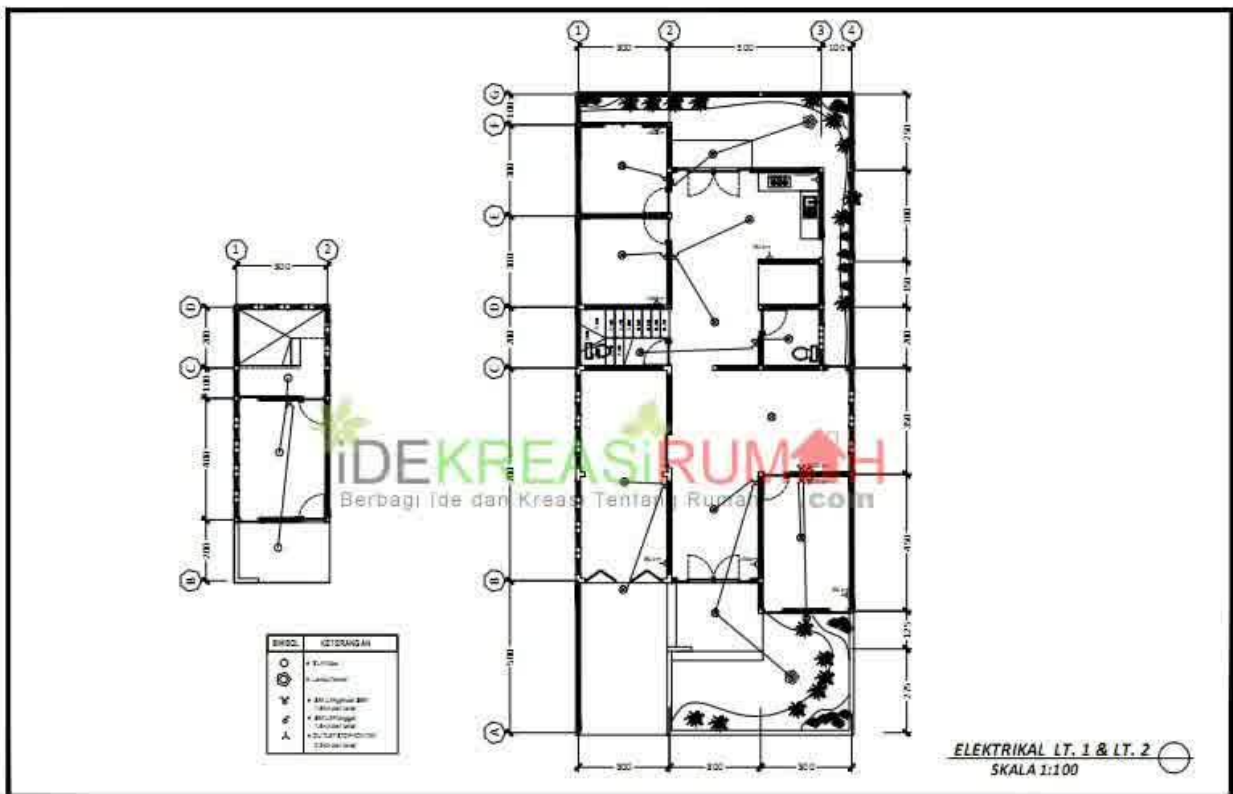

1. GAMBAR KERJA **Rp. 12.000/m²**

Gambar kerja yaitu gambar yang digunakan sebagai acuan dalam pembangunan atau pengerjaan desain anda. Berikut adalah contoh gambar sebagai berikut :

2. Desain Interior Rp. 800.000/ruangan

Desain Interior adalah desain yang menampilkan desain bagian dalam rumah Anda seperti tampak nyata. Seperti ruang tamu, ruang keluarga, dapur, kamar mandi dan lain-lain. Berikut contoh gambar desain interior

Contoh Penulisan Pemesanan :

Deskripsi : Luas lahan: 100 m2, Luas bangunan 80 m2, ingin desain yang modern minimalis, pembagian ruang 1 R. Tamu, 2 Ruang Tidur, [Dapur](#), 1 R. Keluarga, 2 KM/WC, Taman Belakang, kami lampirkan sket denah/desain yang kami inginkan di attachment