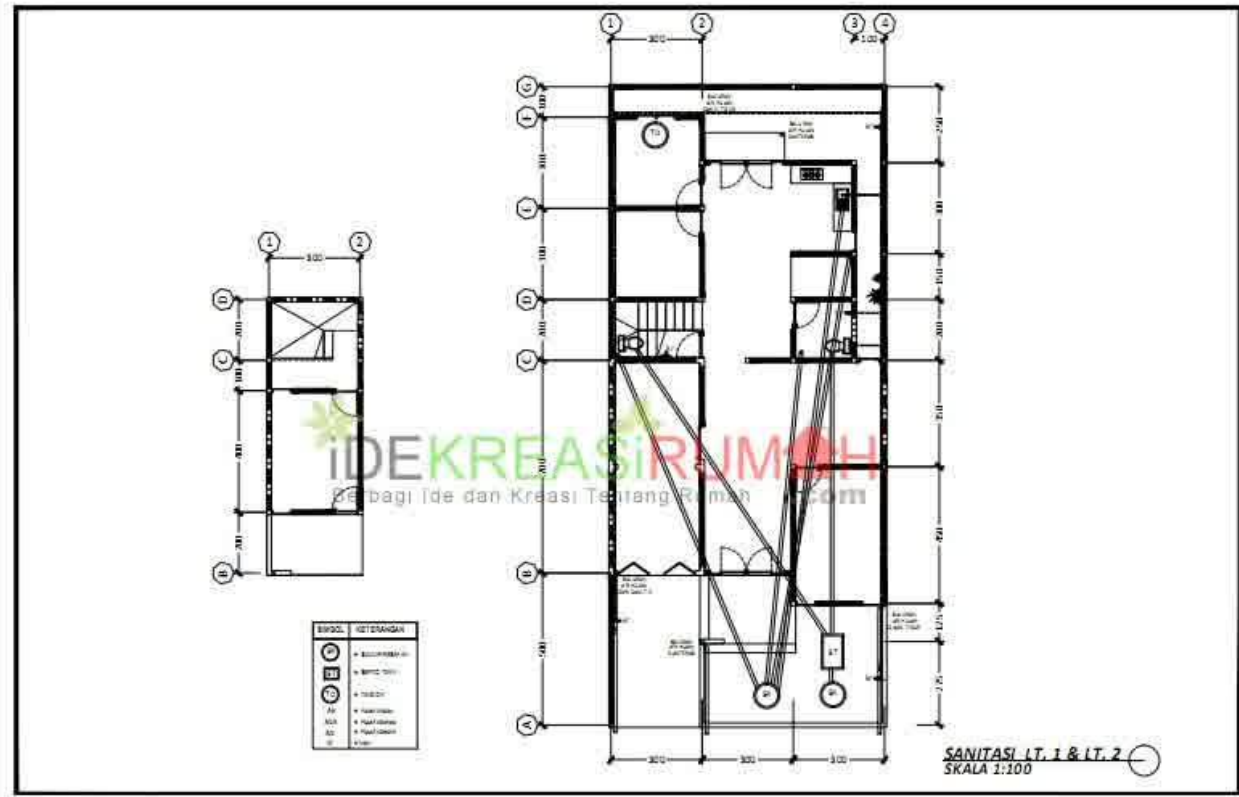

1. GAMBAR KERJA **Rp. 12.000/m²**

Gambar kerja yaitu gambar yang digunakan sebagai acuan dalam pembangunan atau pengerjaan desain anda. Berikut adalah contoh gambar sebagai berikut :

2. Desain Interior Rp. 800.000/ruangan

Desain Interior adalah desain yang menampilkan desain bagian dalam rumah Anda seperti tampak nyata. Seperti ruang tamu, ruang keluarga, dapur, kamar mandi dan lain-lain. Berikut contoh gambar desain interior

Contoh Penulisan Pemesanan :

Deskripsi : Luas lahan: 100 m2, Luas bangunan 80 m2, ingin desain yang modern minimalis, pembagian ruang 1 R. Tamu, 2 Ruang Tidur, [Dapur](#), 1 R. Keluarga, 2 KM/WC, Taman Belakang, kami lampirkan sket denah/desain yang kami inginkan di attachment