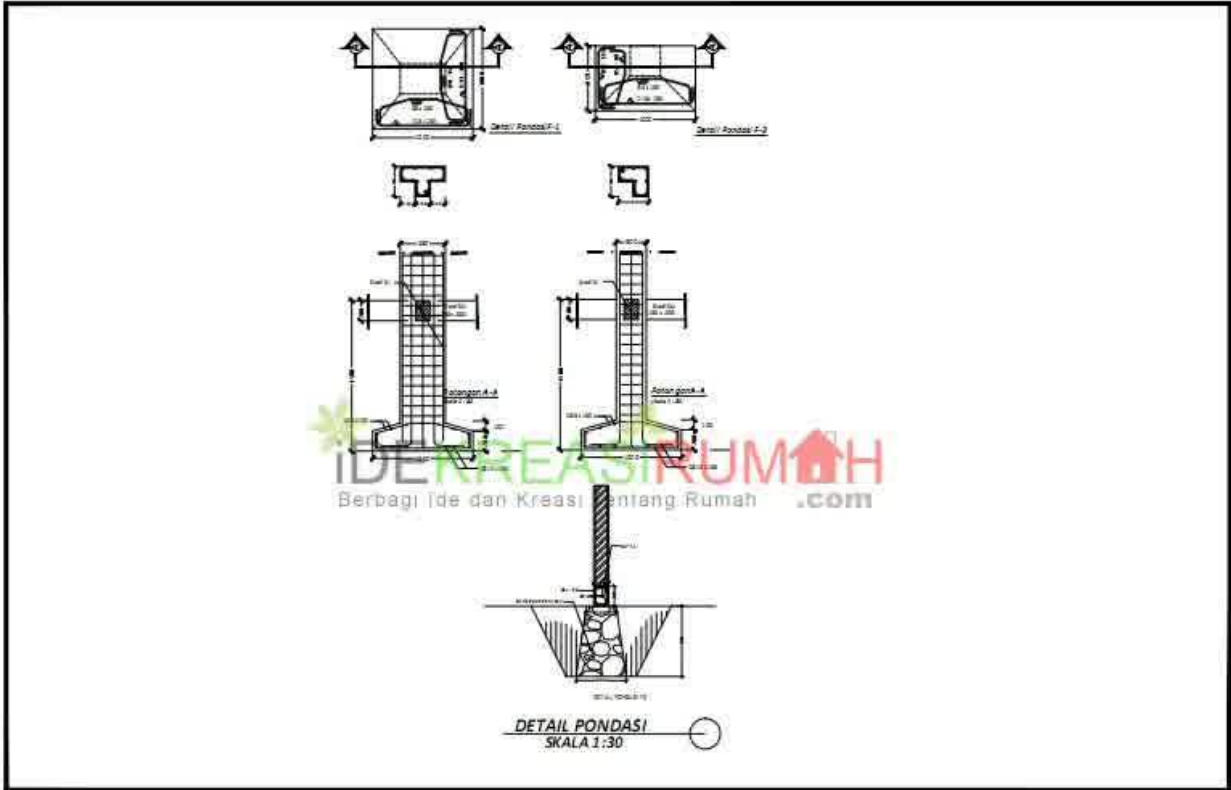

1. Gambar Kerja
2. Desain Interior
3. Desain Eksterior
4. Desain Furniture
5. Estimasi Biaya/Rencana Anggaran Biaya
6. Denah Full Color
7. Perhitungan Struktur

Berikut ini rincian daftar harga serta contoh dari masing-masing pilihan jasa Arsitektur Kami

1. GAMBAR KERJA **Rp. 12.000/m²**

Gambar kerja yaitu gambar yang digunakan sebagai acuan dalam pembangunan atau pengerjaan desain anda. Berikut adalah contoh gambar sebagai berikut :

2. Desain Interior Rp. 800.000/ruangan

Contoh Penulisan Pemesanan :

Deskripsi : Luas lahan: 100 m2, Luas bangunan 80 m2, ingin desain yang modern minimalis, pembagian ruang 1 R. Tamu, 2 Ruang Tidur, [Dapur](#), 1 R. Keluarga, 2 KM/WC, Taman Belakang, kami lampirkan sket denah/desain yang kami inginkan di attachment