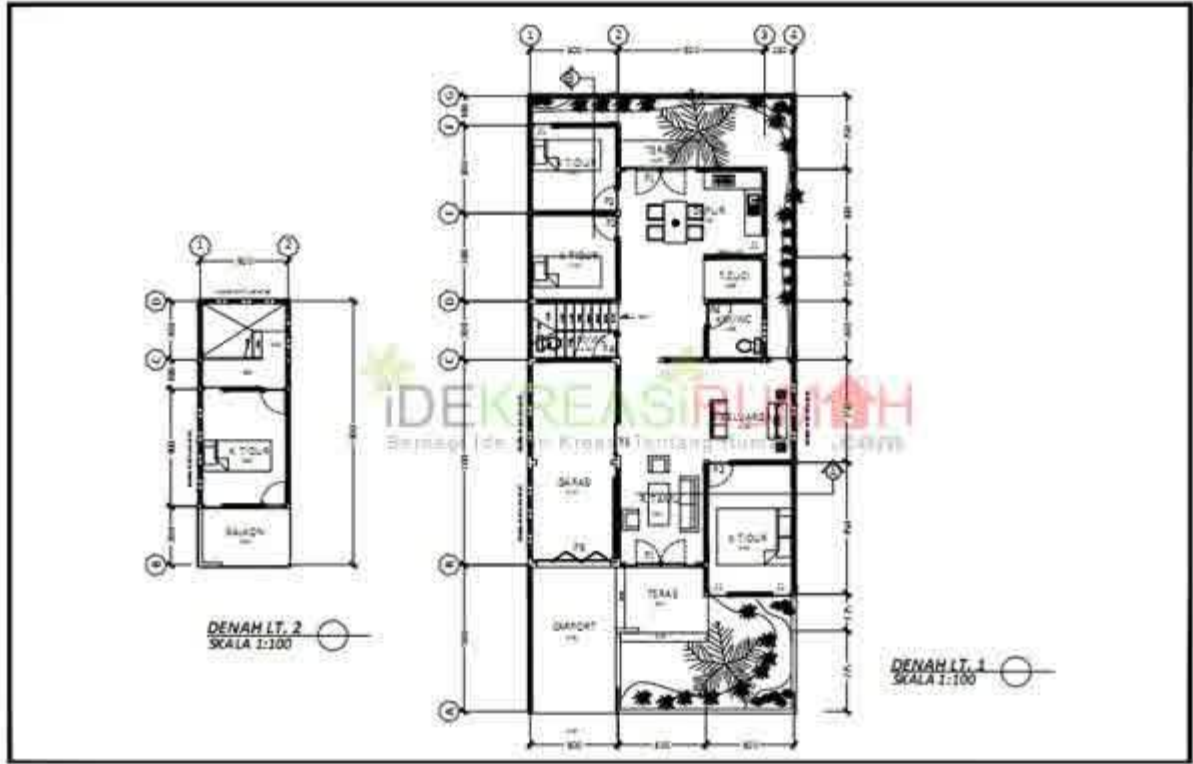

1. Gambar Kerja
2. Desain Interior
3. Desain Eksterior
4. Desain Furniture
5. Estimasi Biaya/Rencana Anggaran Biaya
6. Denah Full Color
7. Perhitungan Struktur

Berikut ini rincian daftar harga serta contoh dari masing-masing pilihan jasa Arsitektur Kami

1. GAMBAR KERJA **Rp. 12.000/m²**

Gambar kerja yaitu gambar yang digunakan sebagai acuan dalam pembangunan atau pengerjaan desain anda. Berikut adalah contoh gambar sebagai berikut :

2. Desain Interior Rp. 800.000/ruangan

Desain Interior adalah desain yang menampilkan desain bagian dalam rumah Anda seperti tampak nyata. Seperti ruang tamu, ruang keluarga, dapur, kamar mandi dan lain-lain. Berikut contoh gambar desain interior

Contoh Penulisan Pemesanan :

Deskripsi : Luas lahan: 100 m2, Luas bangunan 80 m2, ingin desain yang modern minimalis, pembagian ruang 1 R. Tamu, 2 Ruang Tidur, [Dapur](#), 1 R. Keluarga, 2 KM/WC, Taman Belakang, kami lampirkan sket denah/desain yang kami inginkan di attachment